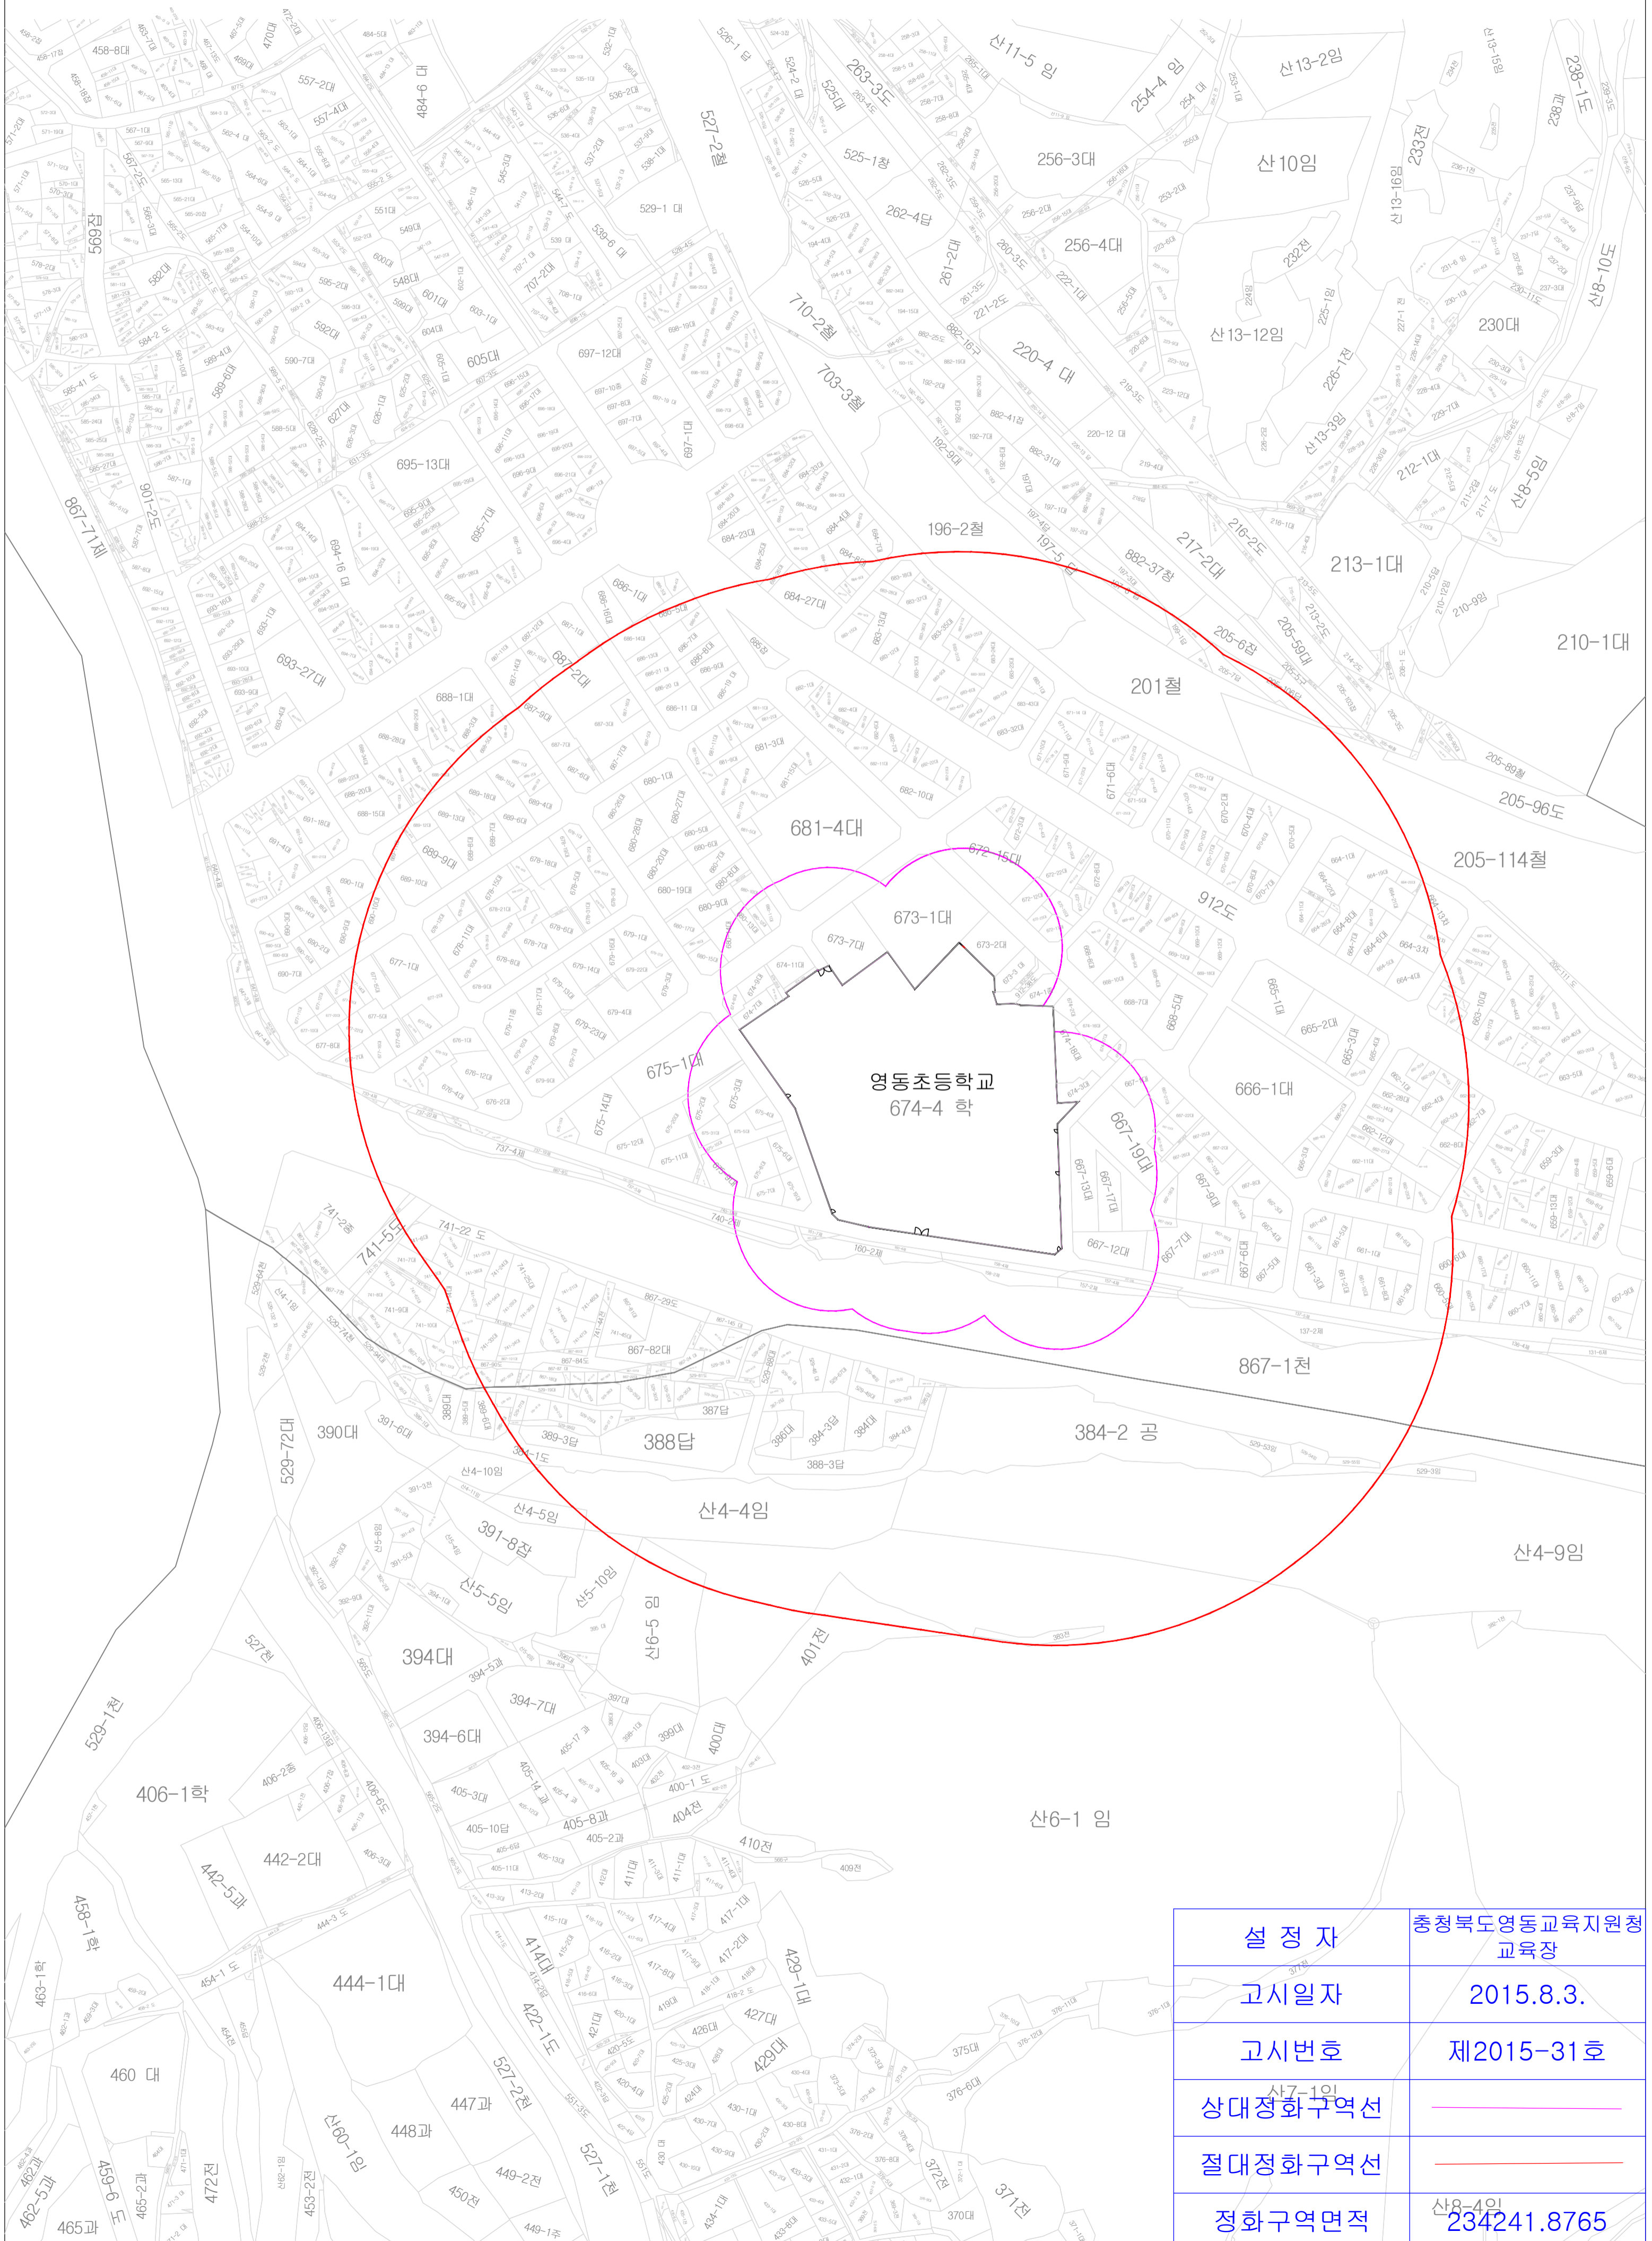

영동초등학교 학교환경위생정화구역도

설정자	충청북도영동교육지원청 교육장
고시일자	2015.8.3.
고시번호	제2015-31호
상대정화구역선	— (Purple line)
절대정화구역선	— (Red line)
정화구역면적	산8-4의 234241.8765