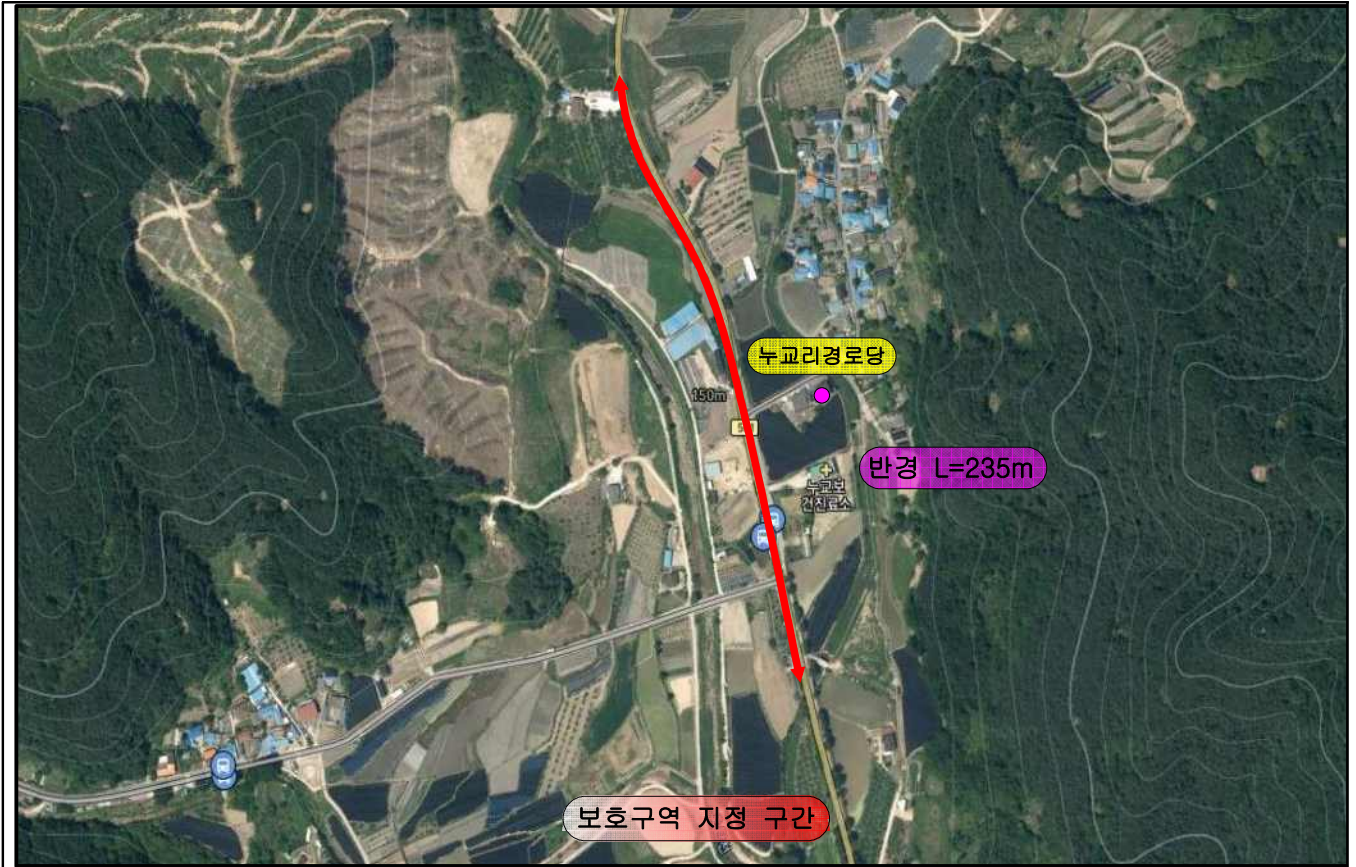

【붙임 1】

1. 노인보호구역 지정 위치(마포리 경로당)

시점 : 영동군 양강면 목정리 503

종점 : 영동군 양강면 목정리 492

위 치 양강면 마포2길 6

시 설 명 마포리 경로당

사진설명 노인보호구역 지정

지정구간 L=350m

2. 노인보호구역 지정 위치(누교리 경로당)

시점 : 영동군 양산면 누교리 1463-9

종점 : 영동군 양산면 누교리 759-8

위 치	양산면 누교길8	시 설 명	누교리 경로당
사진설명	노인보호구역 지정	지정구간	L=470m

3. 노인보호구역 지정 위치(상촌리 경로당)

시점 : 영동군 용화면 조동리 182-1

종점 : 영동군 용화면 조동리 230-1

위 치	용화면 조동리 231	시 설 명	상촌리 경로당
사진설명	노인보호구역 지정	지정구간	L=310m

4. 노인보호구역 지정 위치(모리 경로당)

시점 : 영동군 학산면 지내리 1341

종점 : 영동군 학산면 지내리 377-2

위 치	학산면 모리1길 38	시 설 명	모리 경로당
사진설명	노인보호구역 지정	지정구간	L=550m

5. 노인보호구역 지정 위치(상신안 경로당)

시점 : 영동군 추풍령면 신안리 85-2

종점 : 영동군 추풍령면 신안리 234-1

위 치	추풍령면 신안로 488	시 설 명	상신안 경로당
사진설명	노인보호구역 지정	지정구간	L=650m

6. 노인보호구역 지정 위치(용화리 경로당)

시점 : 영동군 용화면 용화리 721

종점 : 영동군 용화면 용화리 754-3

위 치	용화면 용화리 706-2	시 설 명	용화리 경로당
사진설명	노인보호구역 지정	지정구간	L=160m

7. 노인보호구역 지정 위치(단구리 경로당)

시점 : 영동군 심천면 단전리 538

종점 : 영동군 심천면 단전리 512-2

위 치 심천면 단전2길 8