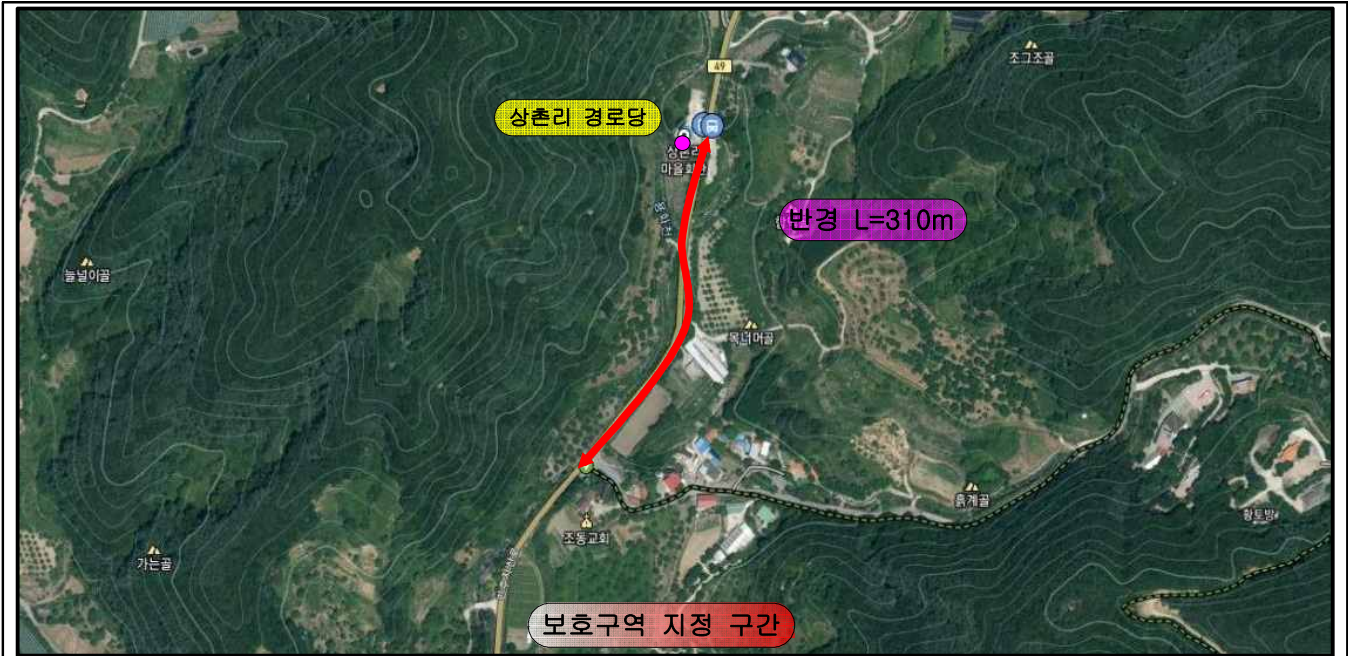

【붙임 1】

1. 노인보호구역 지정 위치(마포리 경로당)

시점 : 영동군 양강면 목정리 503

종점 : 영동군 양강면 목정리 492

위 치 양강면 마포2길 6

시 설 명 마포리 경로당

사진설명 노인보호구역 지정

지정구간 L=350m

2. 노인보호구역 지정 위치(누교리 경로당)

시점 : 영동군 양산면 누교리 1463-9

종점 : 영동군 양산면 누교리 759-8

위 치	양산면 누교길8	시 설 명	누교리 경로당
사진설명	노인보호구역 지정	지정구간	L=470m

3. 노인보호구역 지정 위치(상촌리 경로당)

시점 : 영동군 용화면 조동리 182-1

종점 : 영동군 용화면 조동리 230-1

위 치	용화면 조동리 231	시 설 명	상촌리 경로당
사진설명	노인보호구역 지정	지정구간	L=310m

4. 노인보호구역 지정 위치(모리 경로당)

시점 : 영동군 학산면 지내리 1341

종점 : 영동군 학산면 지내리 377-2

위 치	학산면 모리1길 38	시 설 명	모리 경로당
사진설명	노인보호구역 지정	지정구간	L=550m

5. 노인보호구역 지정 위치(상신안 경로당)

시점 : 영동군 추풍령면 신안리 85-2

종점 : 영동군 추풍령면 신안리 234-1

위 치	추풍령면 신안로 488	시 설 명	상신안 경로당
사진설명	노인보호구역 지정	지정구간	L=650m

6. 노인보호구역 지정 위치(용화리 경로당)

시점 : 영동군 용화면 용화리 721

종점 : 영동군 용화면 용화리 754-3

위 치	용화면 용화리 706-2	시 설 명	용화리 경로당
사진설명	노인보호구역 지정	지정구간	L=160m

7. 노인보호구역 지정 위치(단구리 경로당)

시점 : 영동군 심천면 단전리 538

종점 : 영동군 심천면 단전리 512-2

위 치 심천면 단전2길 8