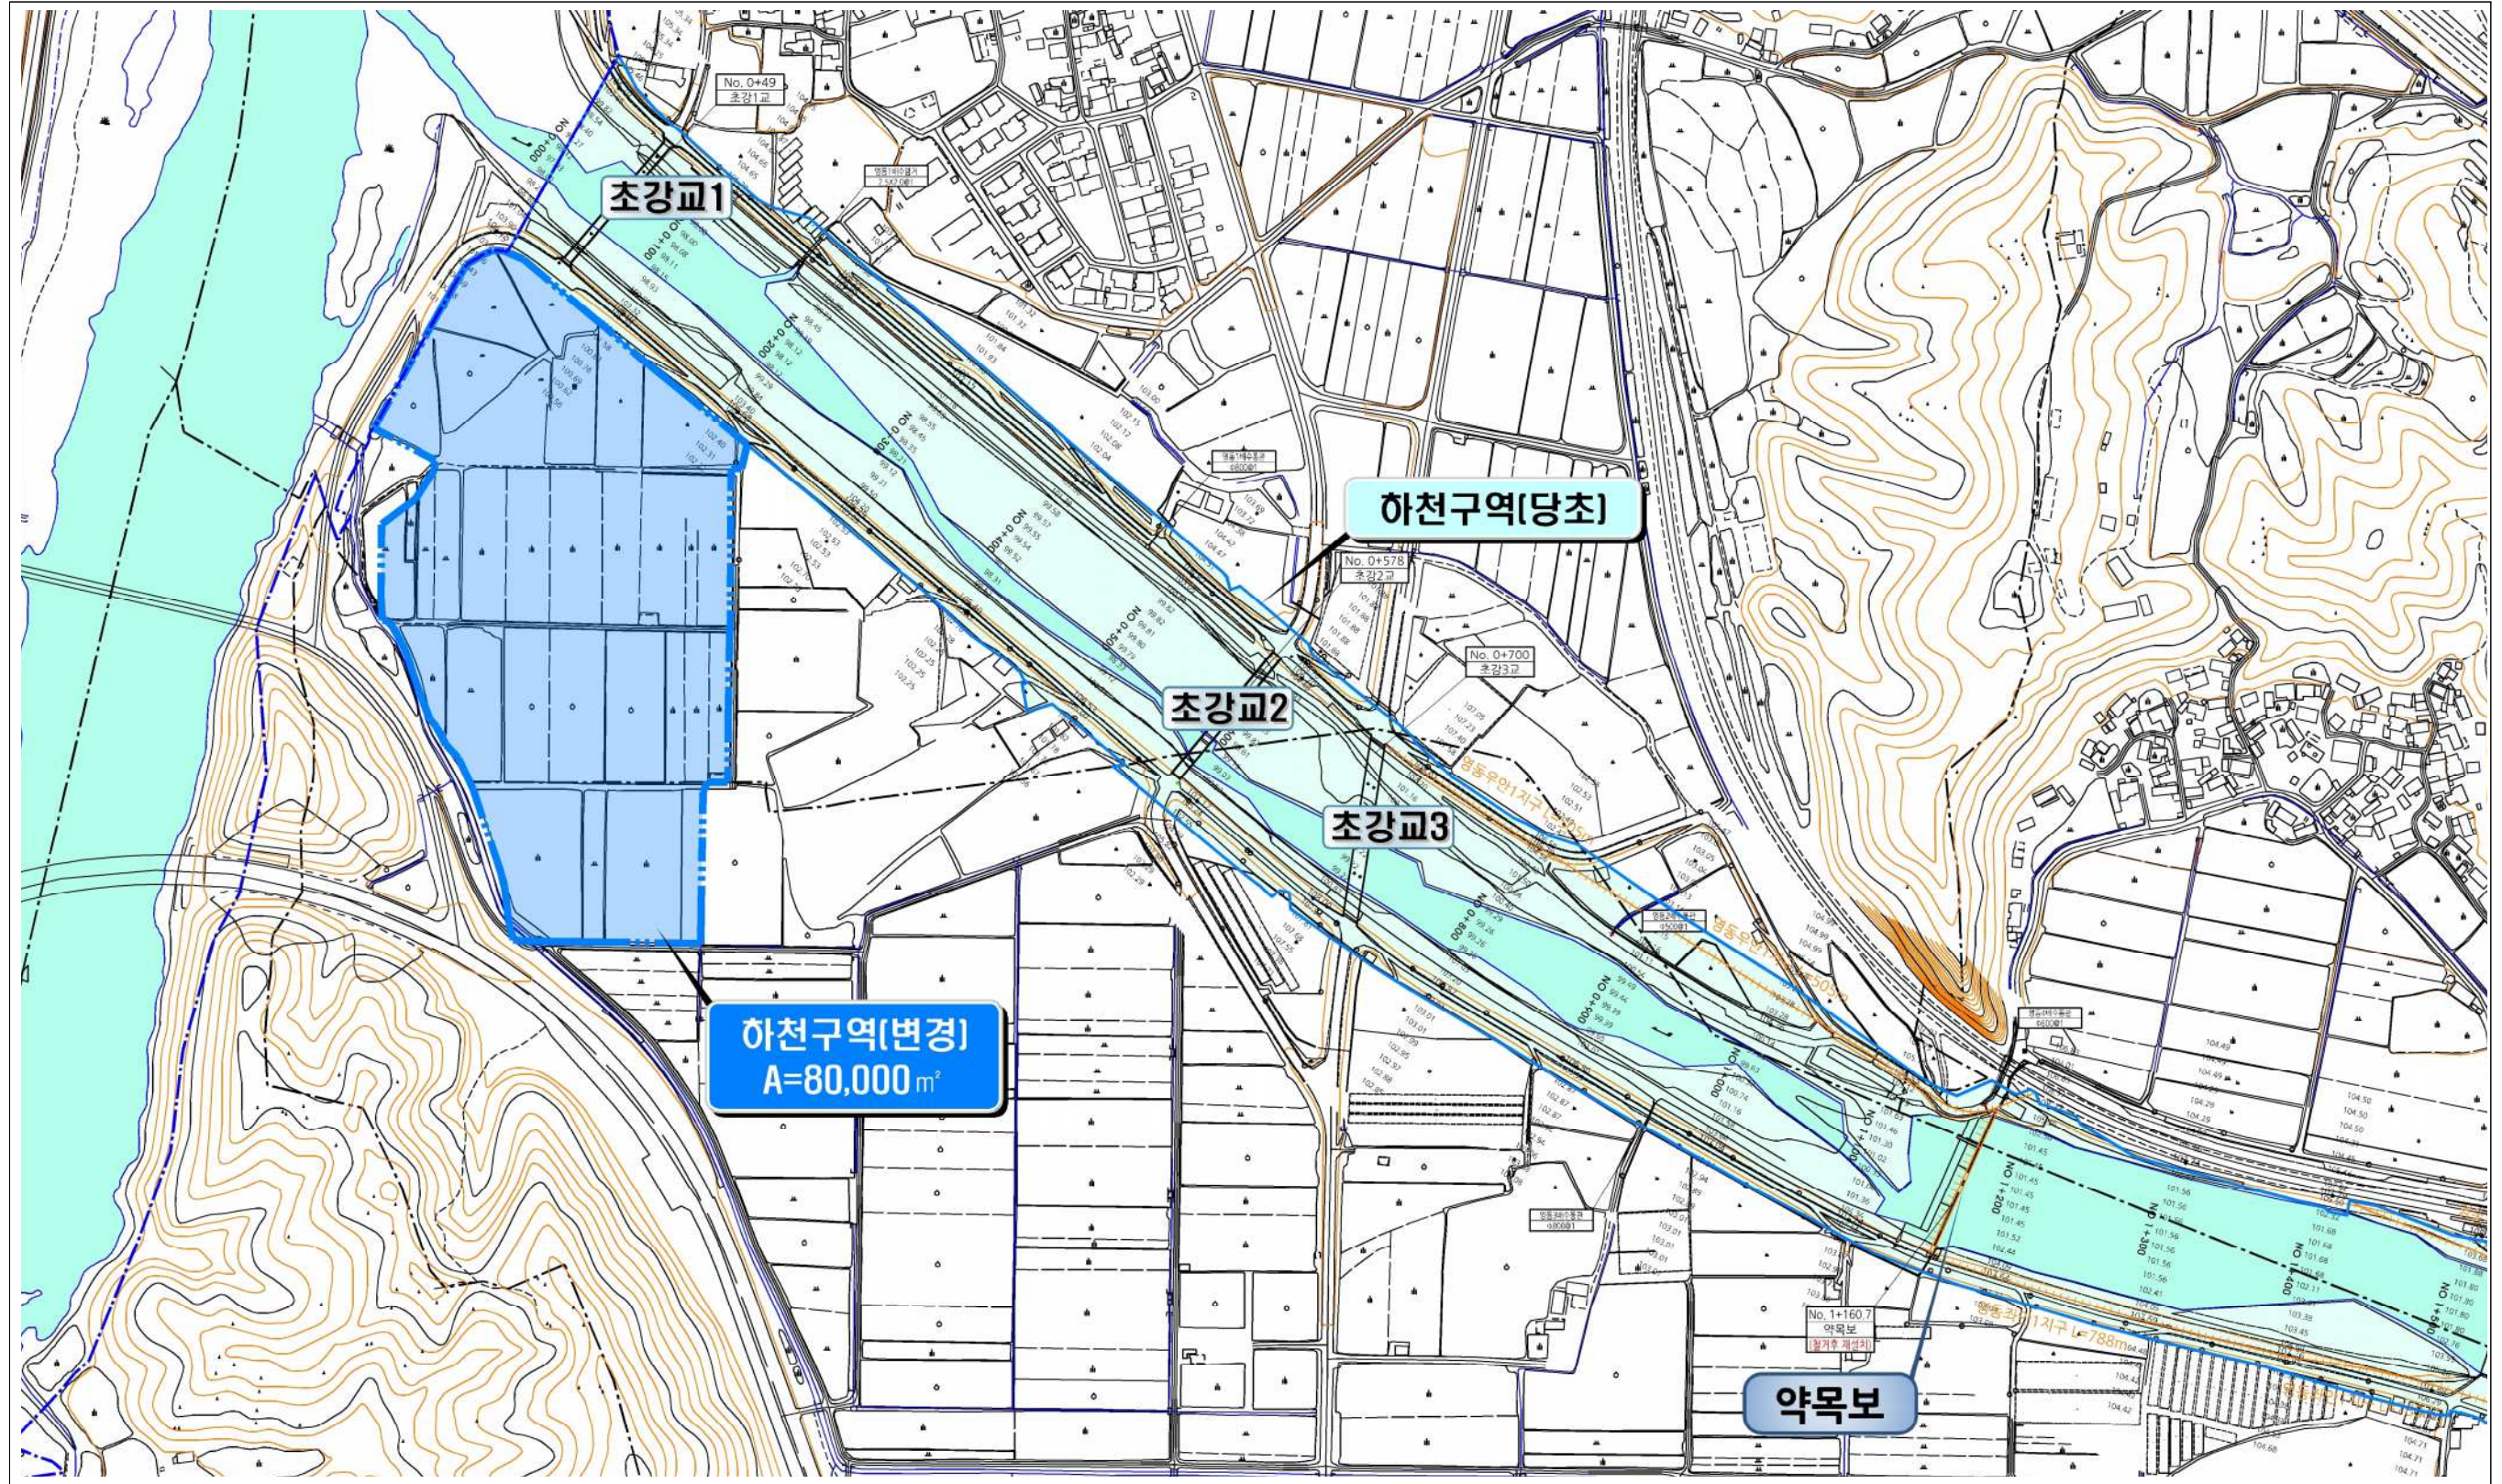

영 동 천 옛 물 길 (터) 생 태 하 천 복 원 사 업
하 천 구 역 편 입 조 서

2021. 12.

영 동 군

영동천 하천기본계획 평면도

영동천 옛물길(터) 생태하천복원사업 계획평면도

영동천 옛물길(터) 생태하천복원사업 용지도

범례	
	용지선
	금강 국가하천구역
	영동천 하천구역

편입용지조서

번호	소재지 (시,군, 읍,면, 동,리)	지 번		지 목	지적면적 (㎡)	편입면적 (㎡)	편입구분	소 유 자		소유권이외의권리			비 고
		분할전	분할후					주 소	성 명	주 소	성 명	권리내용	
1	영동군 심천면 초강리	561-4		천	19	19	완전편입	김포시 통진읍 가현리 690-*	송태*				
2	영동군 심천면 초강리	562-2		전	226	226	완전편입	대전광역시 중구 옥계동 41-**	이주*				
3	영동군 심천면 초강리	1051-1		도	3,381	74	부분편입		국(건*부)				
4	영동군 심천면 초강리	563		전	1,068	1,068	완전편입		국(환*부)				
5	영동군 심천면 초강리	564-1		답	1,421	1,421	완전편입		국(환*부)				
6	영동군 심천면 초강리	565-5		과	1,713	1,713	완전편입		국(환*부)				
7	영동군 심천면 초강리	1012		과	995	995	완전편입	서울특별시 강북구 수유동 455-47 한전빌 라 3**호	박희*				
8	영동군 심천면 초강리	1015-2		전	126	126	완전편입		국(환*부)				
9	영동군 심천면 초강리	1013		과	638	638	완전편입	서울특별시 강북구 수유동 455-47 한전빌 라 3**호	박희*				
10	영동군 심천면 초강리	1014		전	1,074	1,074	완전편입		국(환*부)				
11	영동군 심천면 초강리	1039-80		과	1,922	1,922	완전편입		국(환*부)				
12	영동군 심천면 초강리	1016-2		전	50	50	완전편입	용인군 기흥읍 상갈리 119-**	박장*				
13	영동군 심천면 초강리	1017-3		전	250	250	완전편입		박래*				미등기
14	영동군 심천면 초강리	1020-3		답	1,005	1,005	완전편입		국(건*부)				미등기
15	영동군 심천면 초강리	1020-2		답	585	585	완전편입	영동군 심천면 초강로1길 25, 102동 5**호(대자아파트)	박기*				
16	영동군 심천면 초강리	1020-1		답	526	526	완전편입	영동군 심천면 초강리 44*	박희*				
17	영동군 심천면 초강리	1019-2		답	317	317	완전편입		국(기획**부)				
18	영동군 심천면 초강리	1017-4		전	8	8	완전편입		박래*				미등기