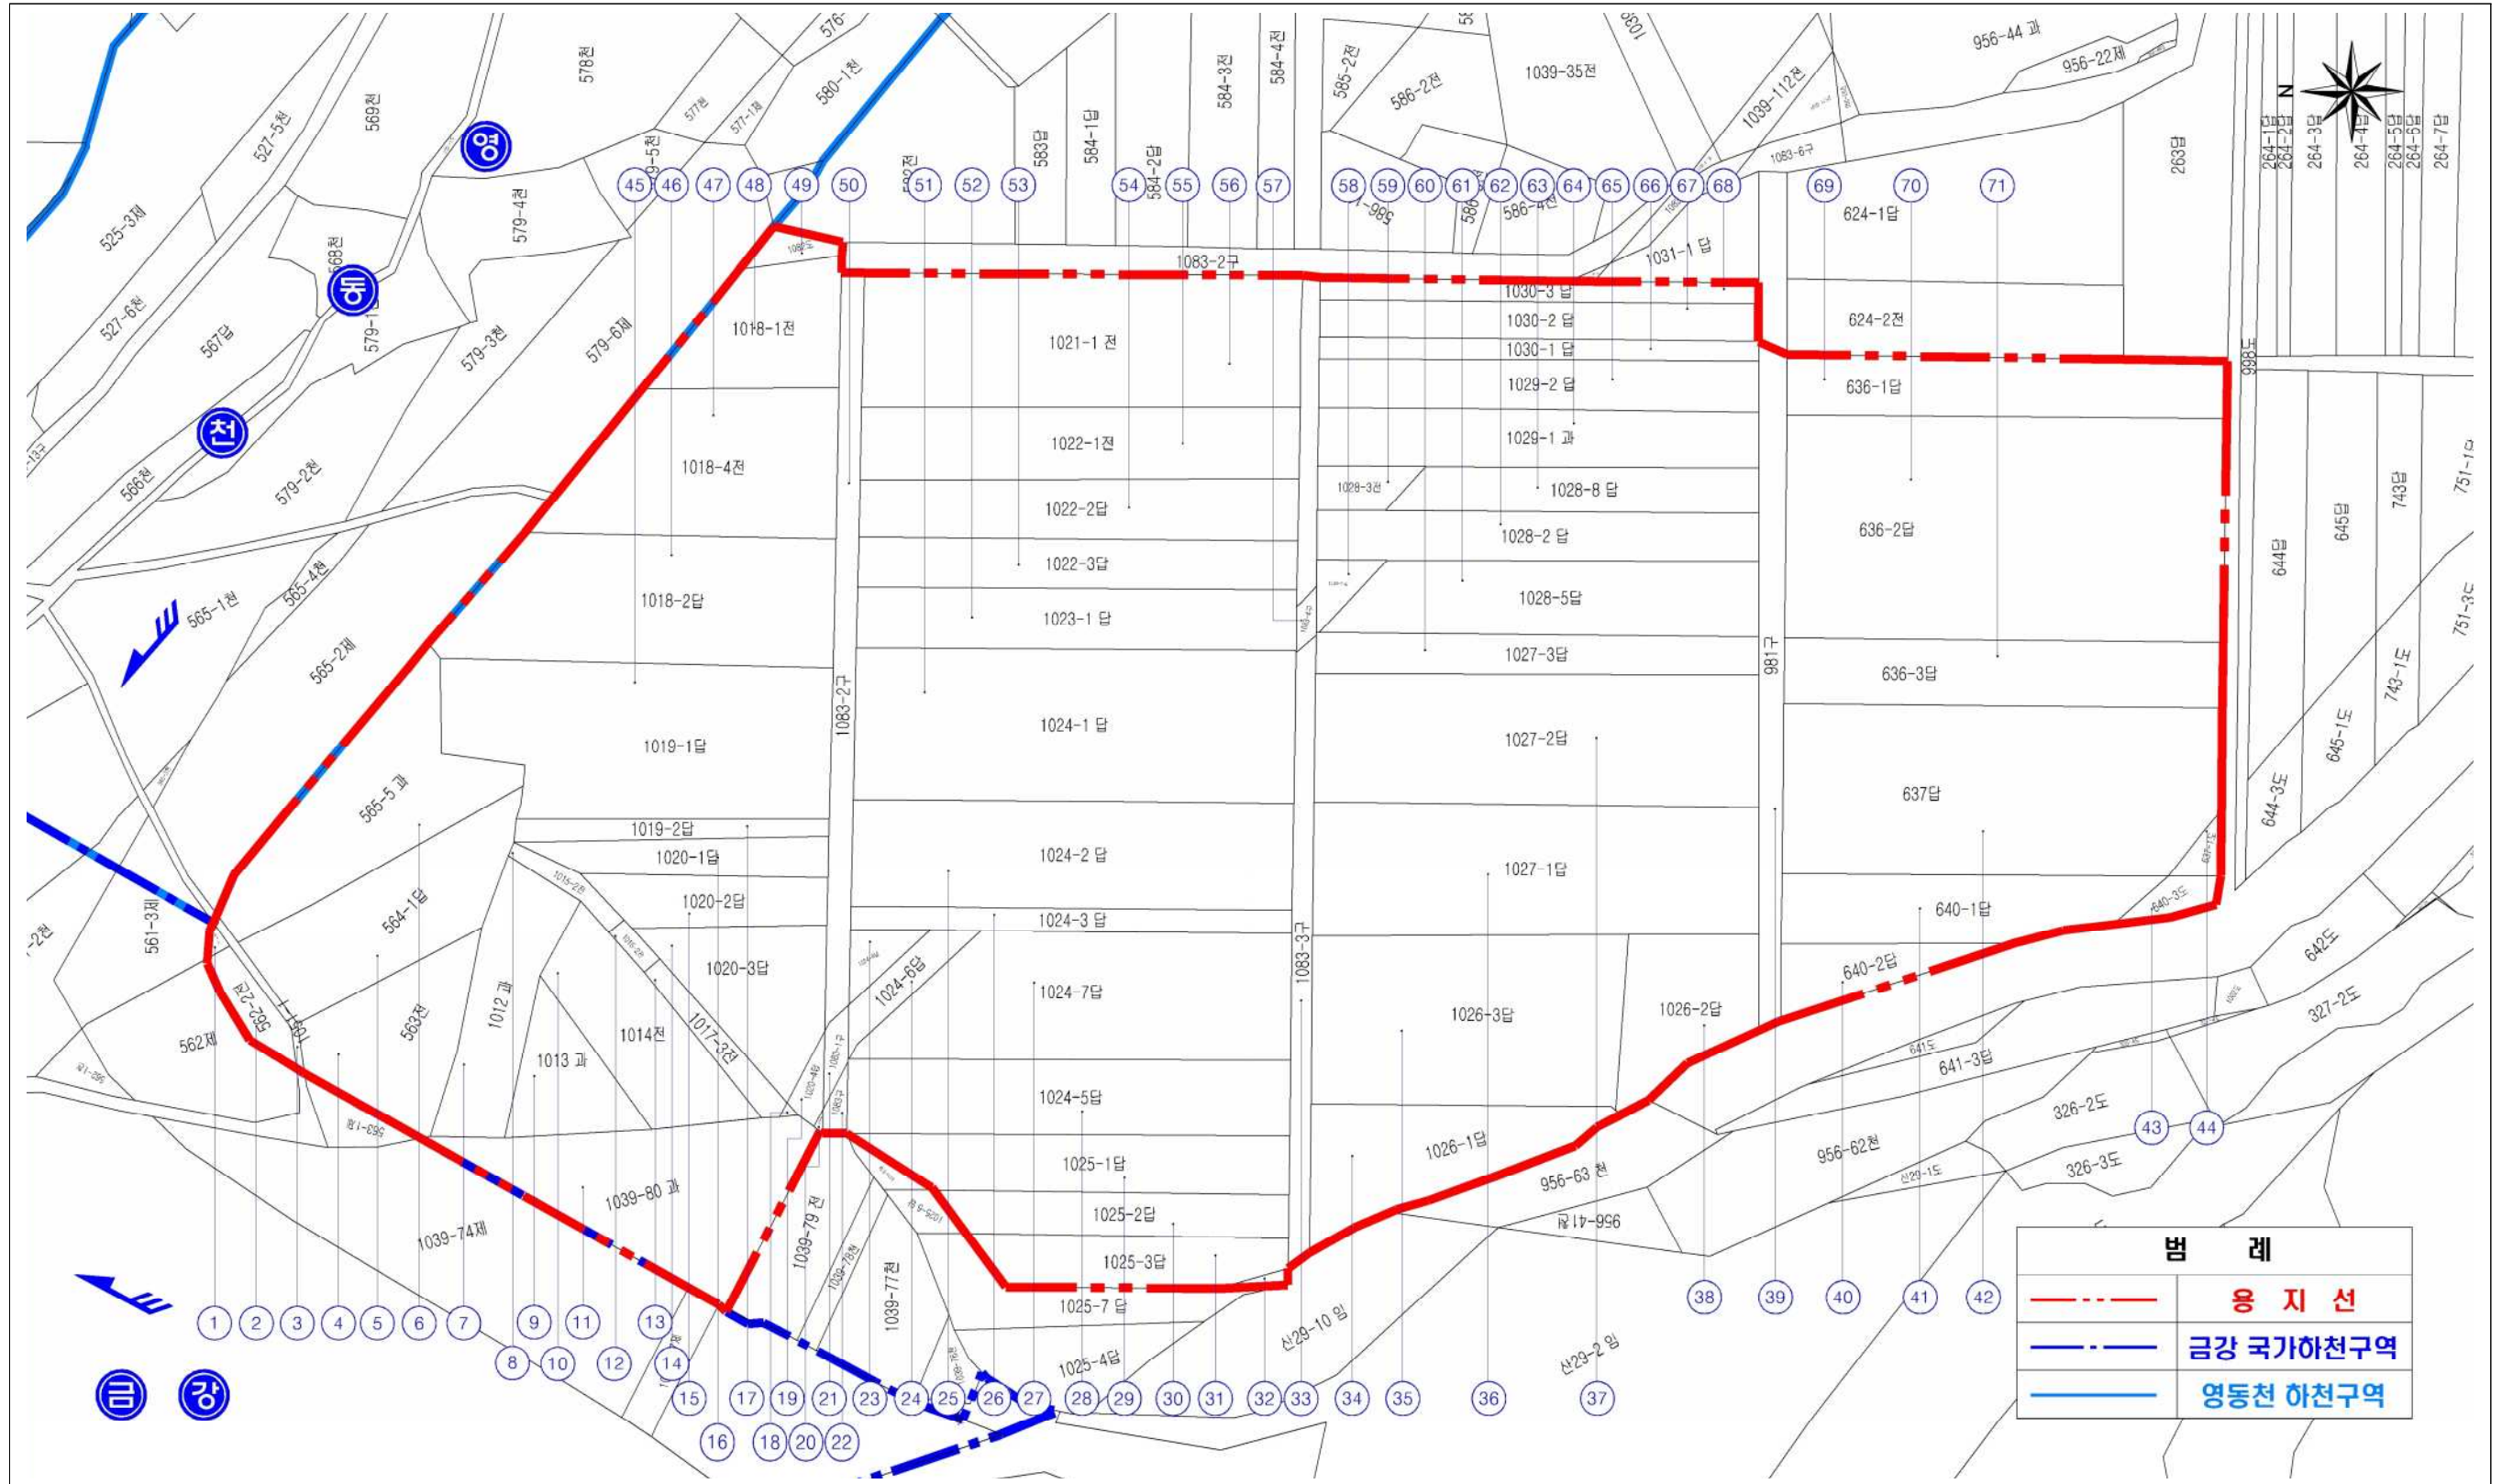

영 동 천 옛 물 길 (터) 생 태 하 천 복 원 사 업
하 천 구 역 편 입 조 서

2021. 12.

영 동 군

영동천 하천기본계획 평면도

영동천 옛물길(터) 생태하천복원사업 계획평면도

영동천 옛물길(터) 생태하천복원사업 용지도

범례	
	용지선
	금강 국가하천구역
	영동천 하천구역

편입용지조서

번호	소재지 (시,군, 읍,면, 동,리)	지 번		지 목	지적면적 (㎡)	편입면적 (㎡)	편입구분	소 유 자		소유권이외의권리			비 고
		분할전	분할후					주 소	성 명	주 소	성 명	권리내용	
1	영동군 심천면 초강리	561-4		천	19	19	완전편입	김포시 통진읍 가현리 690-*	송태*				
2	영동군 심천면 초강리	562-2		전	226	226	완전편입	대전광역시 중구 옥계동 41-**	이주*				
3	영동군 심천면 초강리	1051-1		도	3,381	74	부분편입		국(건*부)				
4	영동군 심천면 초강리	563		전	1,068	1,068	완전편입		국(환*부)				
5	영동군 심천면 초강리	564-1		답	1,421	1,421	완전편입		국(환*부)				
6	영동군 심천면 초강리	565-5		과	1,713	1,713	완전편입		국(환*부)				
7	영동군 심천면 초강리	1012		과	995	995	완전편입	서울특별시 강북구 수유동 455-47 한전빌 라 3**호	박희*				
8	영동군 심천면 초강리	1015-2		전	126	126	완전편입		국(환*부)				
9	영동군 심천면 초강리	1013		과	638	638	완전편입	서울특별시 강북구 수유동 455-47 한전빌 라 3**호	박희*				
10	영동군 심천면 초강리	1014		전	1,074	1,074	완전편입		국(환*부)				
11	영동군 심천면 초강리	1039-80		과	1,922	1,922	완전편입		국(환*부)				
12	영동군 심천면 초강리	1016-2		전	50	50	완전편입	용인군 기흥읍 상갈리 119-**	박장*				
13	영동군 심천면 초강리	1017-3		전	250	250	완전편입		박래*				미등기
14	영동군 심천면 초강리	1020-3		답	1,005	1,005	완전편입		국(건*부)				미등기
15	영동군 심천면 초강리	1020-2		답	585	585	완전편입	영동군 심천면 초강로1길 25, 102동 5**호(대자아파트)	박기*				
16	영동군 심천면 초강리	1020-1		답	526	526	완전편입	영동군 심천면 초강리 44*	박희*				
17	영동군 심천면 초강리	1019-2		답	317	317	완전편입		국(기획**부)				
18	영동군 심천면 초강리	1017-4		전	8	8	완전편입		박래*				미등기