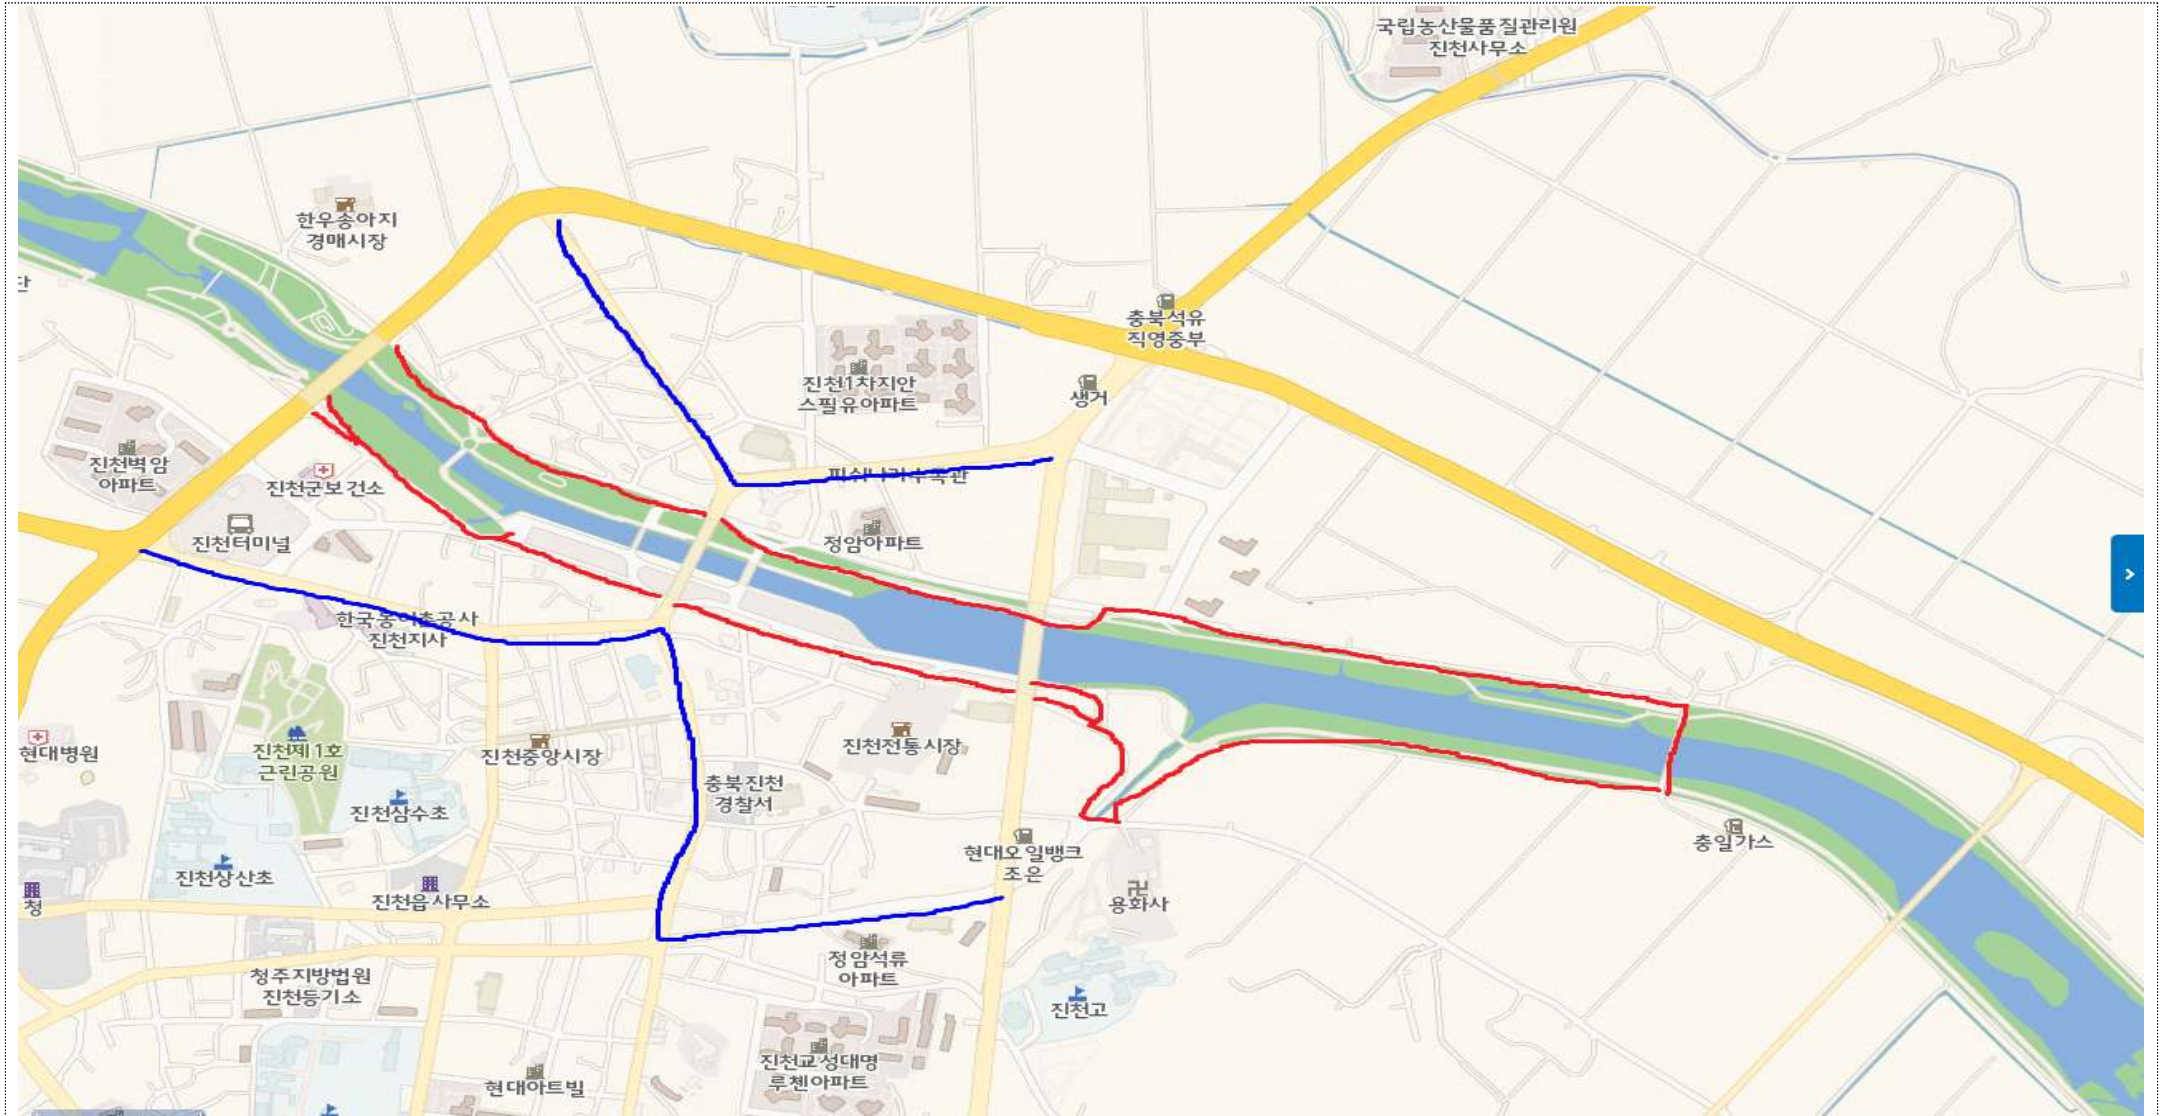

도래지명	미호강(청주)	구분	유지
주소	충청북도 청주시 흥덕구 원평동 45-1 ~ 옥산면 가락리 952	통제지점 수	1

< 통제구간 1 >

도래지명	미호강(청주)	구분	유지
주소	충청북도 청주시 흥덕구 신촌동 447-2 ~ 옥산면 오산리 672-2	통제지점 수	1

< 통제구간 2 >

도래지명	미호강(청주)	구분	유지
주소	충청북도 청주시 흥덕구 오송읍 오송리 303-3 ~ 동평리 350-2	통제지점 수	1

< 통제구간 3 >

도래지명	미호강(청주)	구분	유지
주소	충청북도 청주시 청원구 북이면 화상리 336-5 ~ 874-1	통제지점 수	1

< 통제구간 4 >

도래지명	병천천(청주)	구분	유지
주소	충청북도 청주시 청원구 오창읍 성재리 764-1	통제지점 수	1

< 통제구간 1 >

도래지명	보강천	구분	유지
주소	충청북도 증평군 도안면 도당리 840-17번지	통제지점 수	3

< 통제구간 1 >

도래지명	백곡지	구분	유지
주소	충청북도 진천군 진천읍 장관리 768-51	통제지점 수	2

< 통제구간 1 >

도래지명	총주호	구분	유지
주소	충청북도 충주시 중앙탑면 장천리 790	통제지점 수	2

< 통제구간 1 >

도래지명	달천	구분	유지
주소	충청북도 충주시 용두동 461-13 일대	통제지점 수	3

< 통제구간 1 >

도래지명	원곡천	구분	유지
주소	충청북도 충주시 엄정면 괴동리 305-1 일대	통제지점 수	3

< 통제구간 1 >

도래지명	장평천	구분	유지
주소	충청북도 제천시 신동 441-5	통제지점 수	1

< 통제구간 1 >

도래지명	장평천	구분	유지
주소	충청북도 제천시 강제동 721	통제지점 수	1

< 통제구간 2 >

도래지명	금강	구분	유지
주소	충청북도 영동군 양강면 구강리 853	통제지점 수	1

< 통제구간 1 >