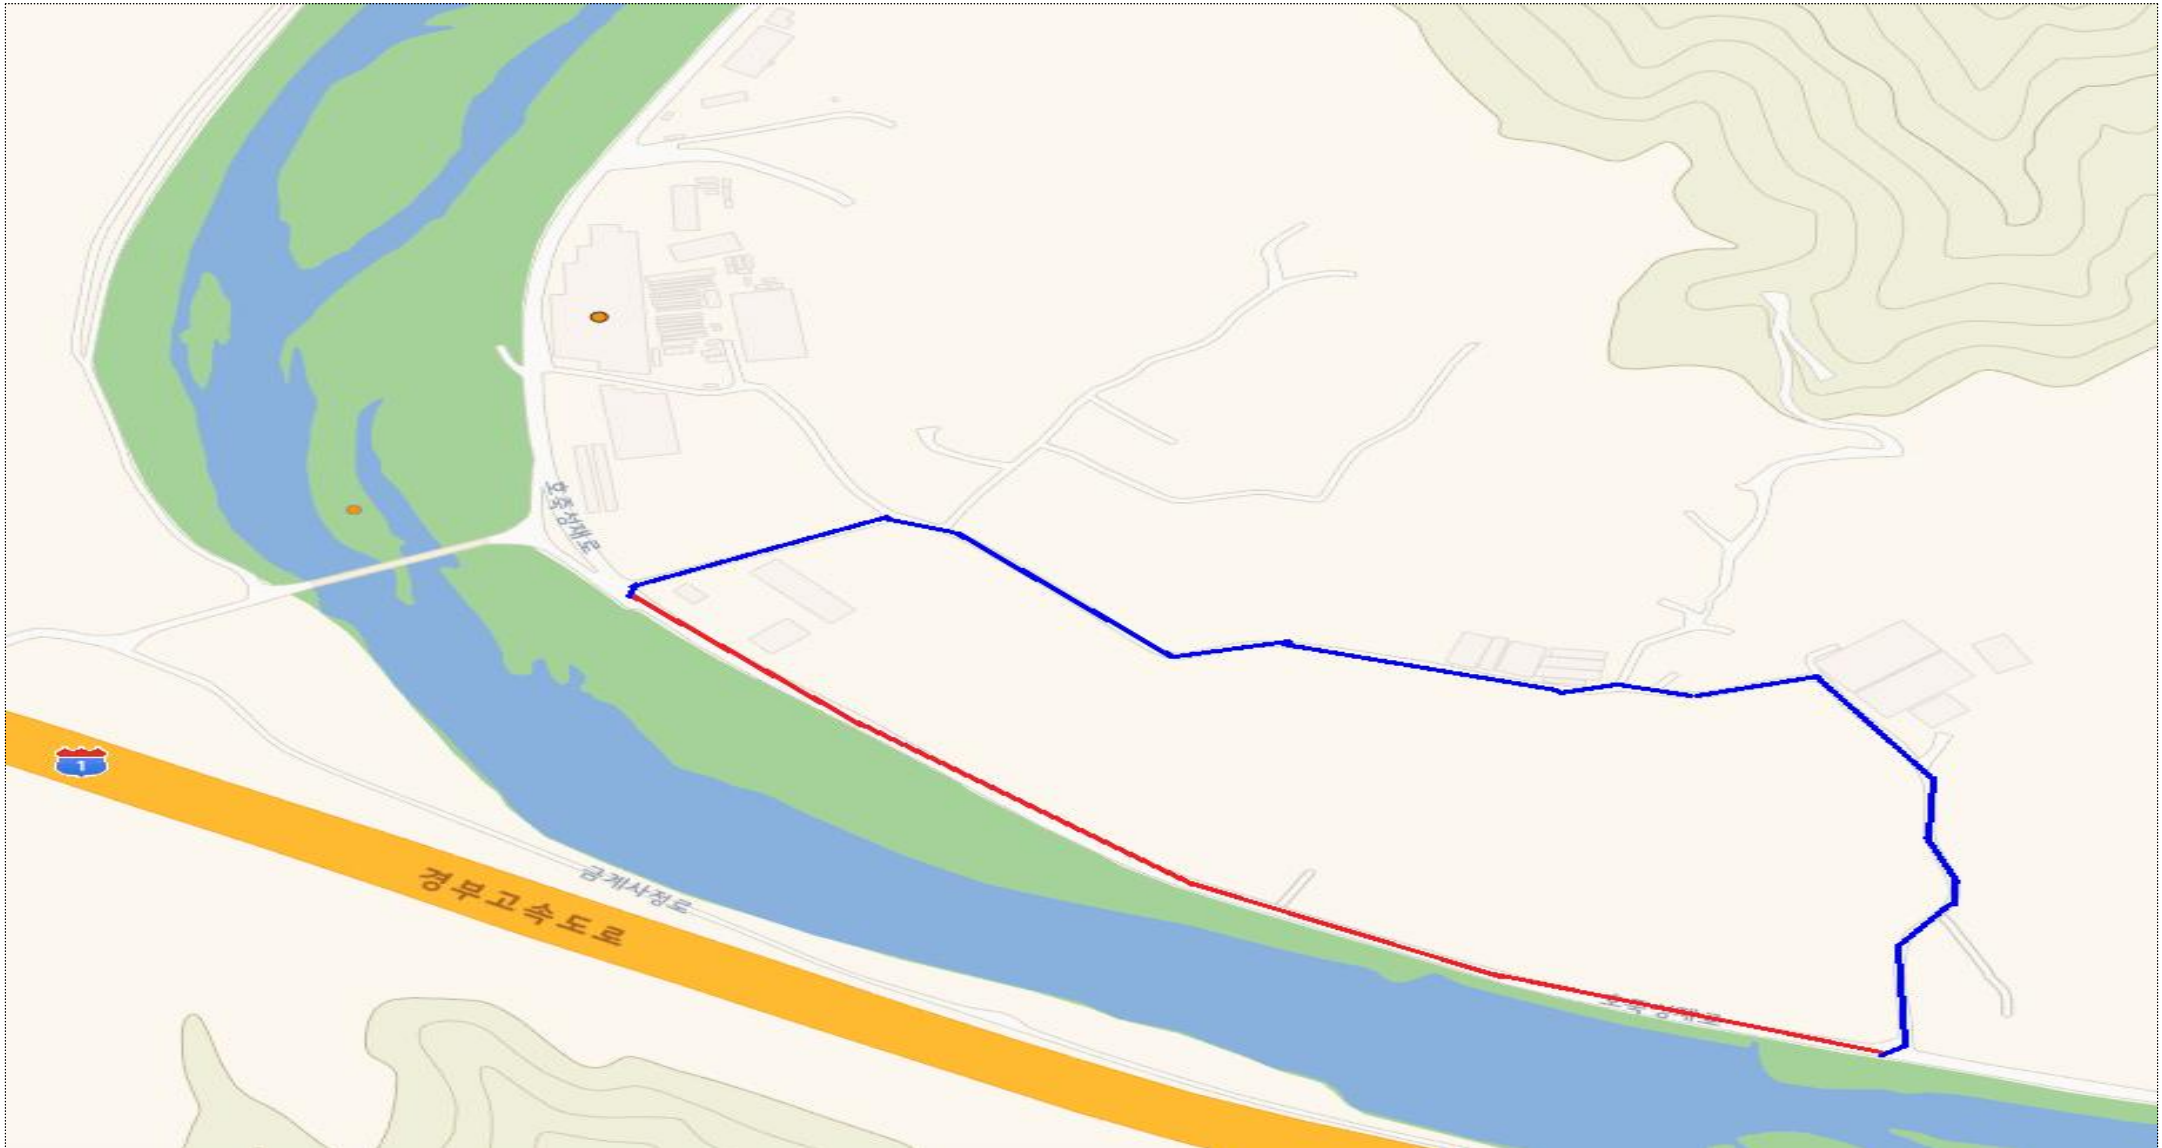

도래지명	미호강(청주)	구분	유지
주소	충청북도 청주시 흥덕구 원평동 45-1 ~ 옥산면 가락리 952	통제지점 수	1

< 통제구간 1 >

도래지명	미호강(청주)	구분	유지
주소	충청북도 청주시 흥덕구 신촌동 447-2 ~ 옥산면 오산리 672-2	통제지점 수	1

< 통제구간 2 >

도래지명	미호강(청주)	구분	유지
주소	충청북도 청주시 흥덕구 오송읍 오송리 303-3 ~ 동평리 350-2	통제지점 수	1

< 통제구간 3 >

도래지명	미호강(청주)	구분	유지
주소	충청북도 청주시 청원구 북이면 화상리 336-5 ~ 874-1	통제지점 수	1

< 통제구간 4 >

도래지명	병천천(청주)	구분	유지
주소	충청북도 청주시 청원구 오창읍 성재리 764-1	통제지점 수	1

< 통제구간 1 >

도래지명	보강천	구분	유지
주소	충청북도 증평군 도안면 도당리 840-17번지	통제지점 수	3

< 통제구간 1 >

도래지명	백곡지	구분	유지
주소	충청북도 진천군 진천읍 장관리 768-51	통제지점 수	2

< 통제구간 1 >

도래지명	총주호	구분	유지
주소	충청북도 충주시 중앙탑면 장천리 790	통제지점 수	2

< 통제구간 1 >

도래지명	달천	구분	유지
주소	충청북도 충주시 용두동 461-13 일대	통제지점 수	3

< 통제구간 1 >

도래지명	원곡천	구분	유지
주소	충청북도 충주시 엄정면 괴동리 305-1 일대	통제지점 수	3

< 통제구간 1 >

도래지명	장평천	구분	유지
주소	충청북도 제천시 신동 441-5	통제지점 수	1

< 통제구간 1 >

도래지명	장평천	구분	유지
주소	충청북도 제천시 강제동 721	통제지점 수	1

< 통제구간 2 >

도래지명	금강	구분	유지
주소	충청북도 영동군 양강면 구강리 853	통제지점 수	1

< 통제구간 1 >