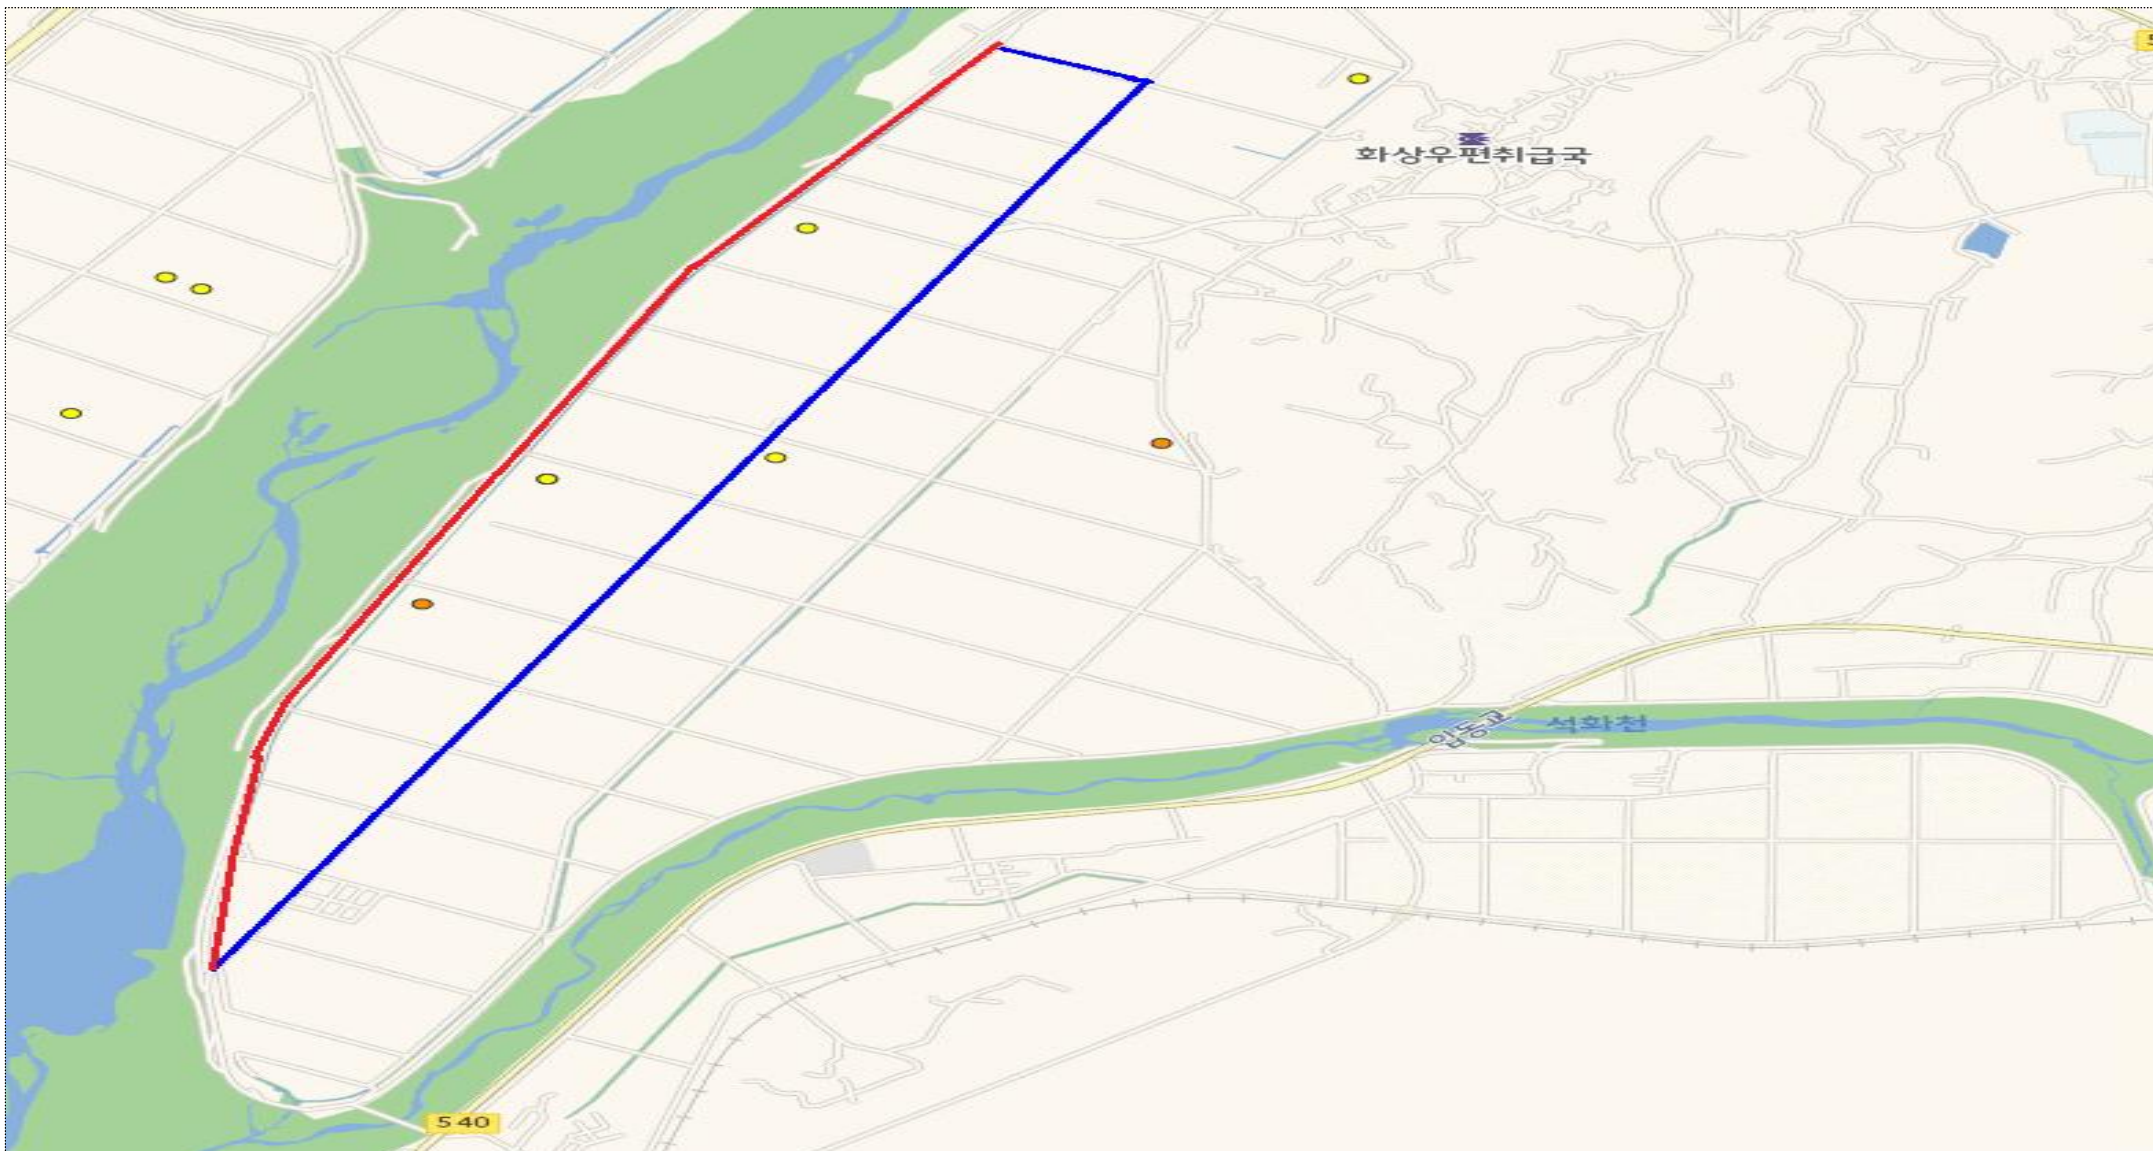

도래지명	미호강(청주)	구분	유지
주소	충청북도 청주시 흥덕구 원평동 45-1 ~ 옥산면 가락리 952	통제지점 수	1

< 통제구간 1 >

도래지명	미호강(청주)	구분	유지
주소	충청북도 청주시 흥덕구 신촌동 447-2 ~ 옥산면 오산리 672-2	통제지점 수	1

< 통제구간 2 >

도래지명	미호강(청주)	구분	유지
주소	충청북도 청주시 흥덕구 오송읍 오송리 303-3 ~ 동평리 350-2	통제지점 수	1

< 통제구간 3 >

도래지명	미호강(청주)	구분	유지
주소	충청북도 청주시 청원구 북이면 화상리 336-5 ~ 874-1	통제지점 수	1

< 통제구간 4 >

도래지명	병천천(청주)	구분	유지
주소	충청북도 청주시 청원구 오창읍 성재리 764-1	통제지점 수	1

< 통제구간 1 >

도래지명	보강천	구분	유지
주소	충청북도 증평군 도안면 도당리 840-17번지	통제지점 수	3

< 통제구간 1 >

도래지명	백곡지	구분	유지
주소	충청북도 진천군 진천읍 장관리 768-51	통제지점 수	2

< 통제구간 1 >

도래지명	총주호	구분	유지
주소	충청북도 충주시 중앙탑면 장천리 790	통제지점 수	2

< 통제구간 1 >

도래지명	달천	구분	유지
주소	충청북도 충주시 용두동 461-13 일대	통제지점 수	3

< 통제구간 1 >

도래지명	원곡천	구분	유지
주소	충청북도 충주시 엄정면 괴동리 305-1 일대	통제지점 수	3

< 통제구간 1 >

도래지명	장평천	구분	유지
주소	충청북도 제천시 신동 441-5	통제지점 수	1

< 통제구간 1 >

도래지명	장평천	구분	유지
주소	충청북도 제천시 강제동 721	통제지점 수	1

< 통제구간 2 >

도래지명	금강	구분	유지
주소	충청북도 영동군 양강면 구강리 853	통제지점 수	1

< 통제구간 1 >