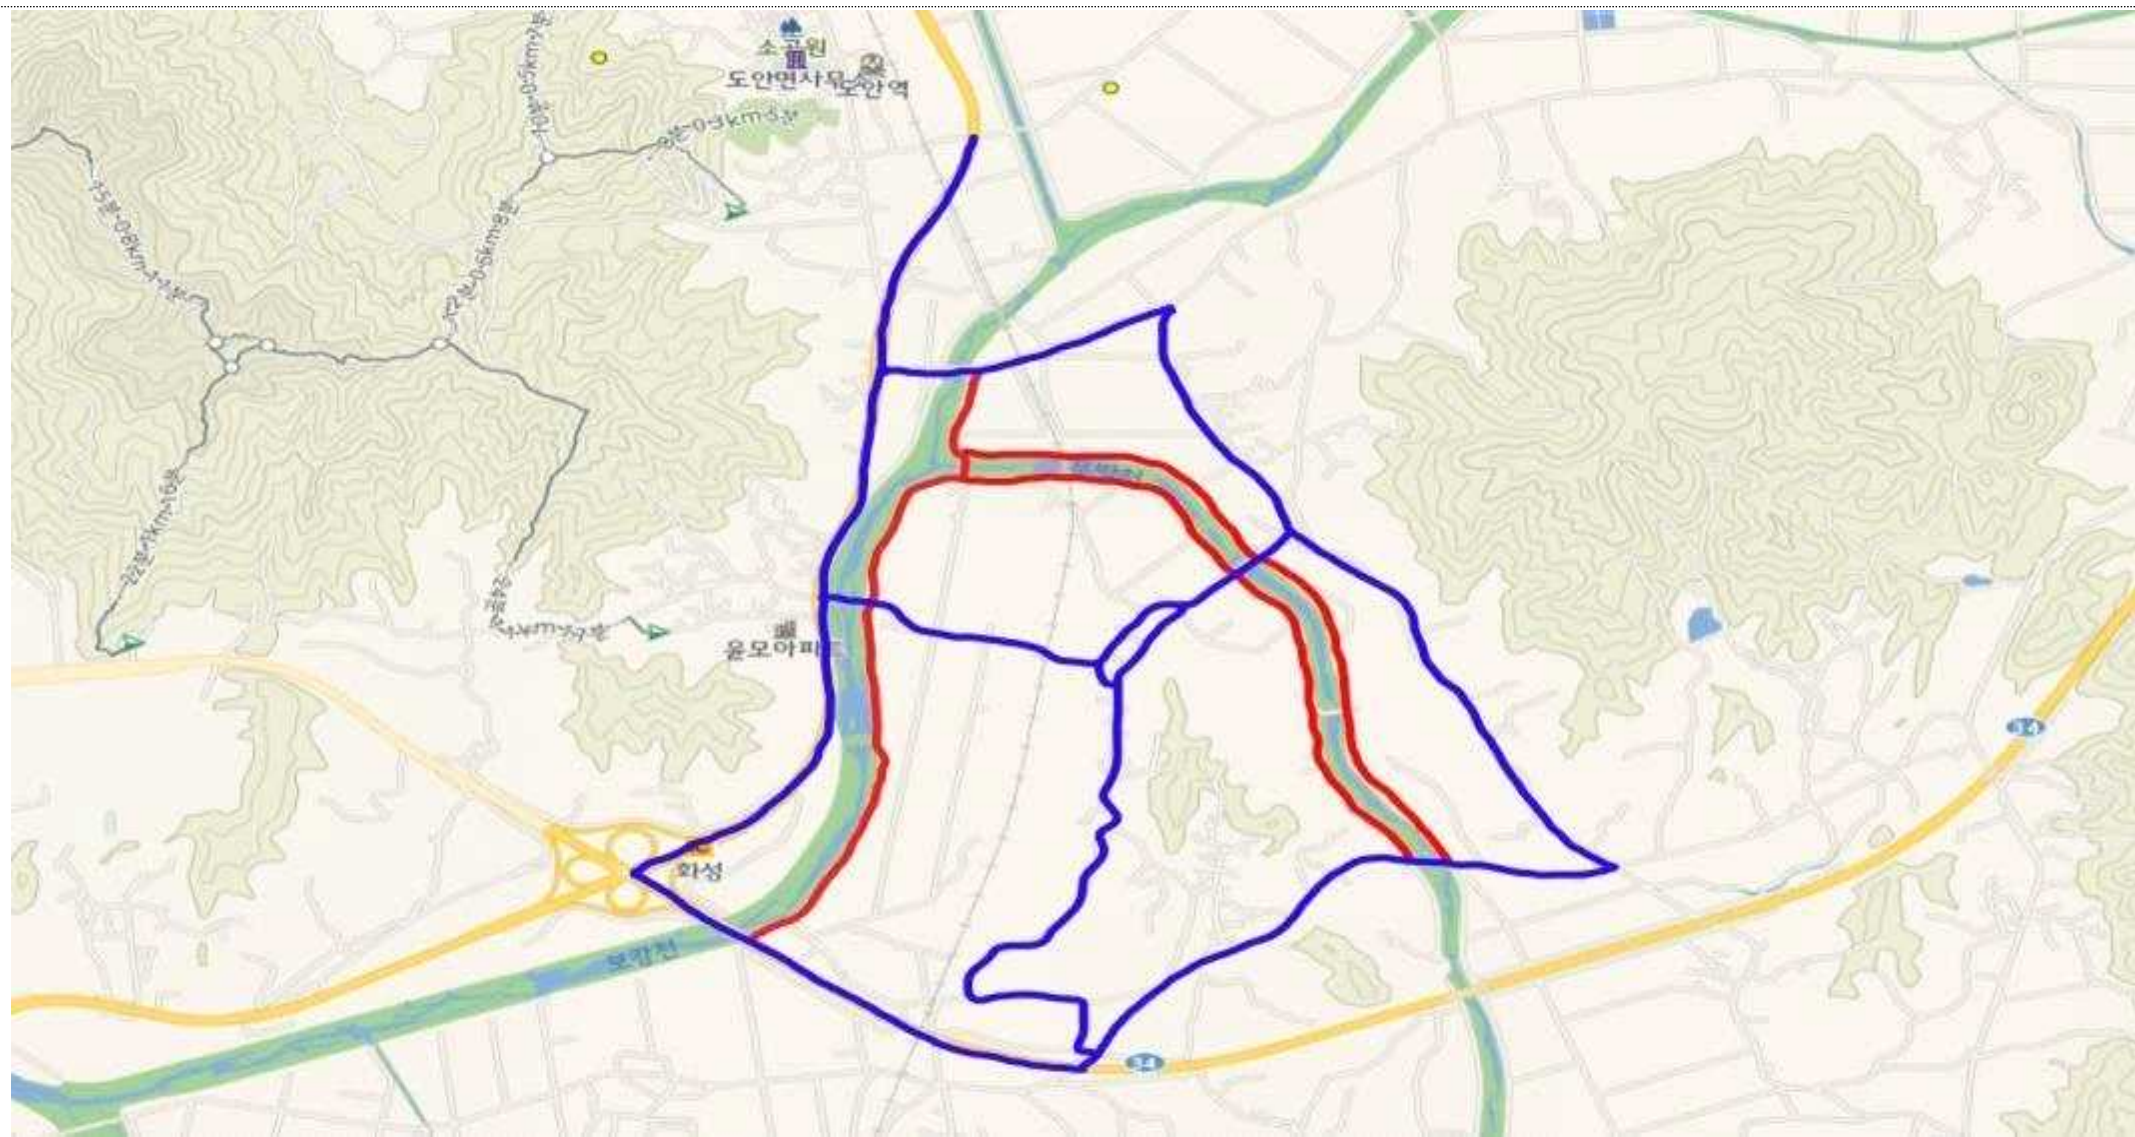

도래지명	미호강(청주)	구분	유지
주소	충청북도 청주시 흥덕구 원평동 45-1 ~ 옥산면 가락리 952	통제지점 수	1

< 통제구간 1 >

도래지명	미호강(청주)	구분	유지
주소	충청북도 청주시 흥덕구 신촌동 447-2 ~ 옥산면 오산리 672-2	통제지점 수	1

< 통제구간 2 >

도래지명	미호강(청주)	구분	유지
주소	충청북도 청주시 흥덕구 오송읍 오송리 303-3 ~ 동평리 350-2	통제지점 수	1

< 통제구간 3 >

도래지명	미호강(청주)	구분	유지
주소	충청북도 청주시 청원구 북이면 화상리 336-5 ~ 874-1	통제지점 수	1

< 통제구간 4 >

도래지명	병천천(청주)	구분	유지
주소	충청북도 청주시 청원구 오창읍 성재리 764-1	통제지점 수	1

< 통제구간 1 >

도래지명	보강천	구분	유지
주소	충청북도 증평군 도안면 도당리 840-17번지	통제지점 수	3

< 통제구간 1 >

도래지명	백곡지	구분	유지
주소	충청북도 진천군 진천읍 장관리 768-51	통제지점 수	2

< 통제구간 1 >

도래지명	총주호	구분	유지
주소	충청북도 충주시 중앙탑면 장천리 790	통제지점 수	2

< 통제구간 1 >

도래지명	달천	구분	유지
주소	충청북도 충주시 용두동 461-13 일대	통제지점 수	3

< 통제구간 1 >

도래지명	원곡천	구분	유지
주소	충청북도 충주시 엄정면 괴동리 305-1 일대	통제지점 수	3

< 통제구간 1 >

도래지명	장평천	구분	유지
주소	충청북도 제천시 신동 441-5	통제지점 수	1

< 통제구간 1 >

도래지명	장평천	구분	유지
주소	충청북도 제천시 강제동 721	통제지점 수	1

< 통제구간 2 >

도래지명	금강	구분	유지
주소	충청북도 영동군 양강면 구강리 853	통제지점 수	1

< 통제구간 1 >