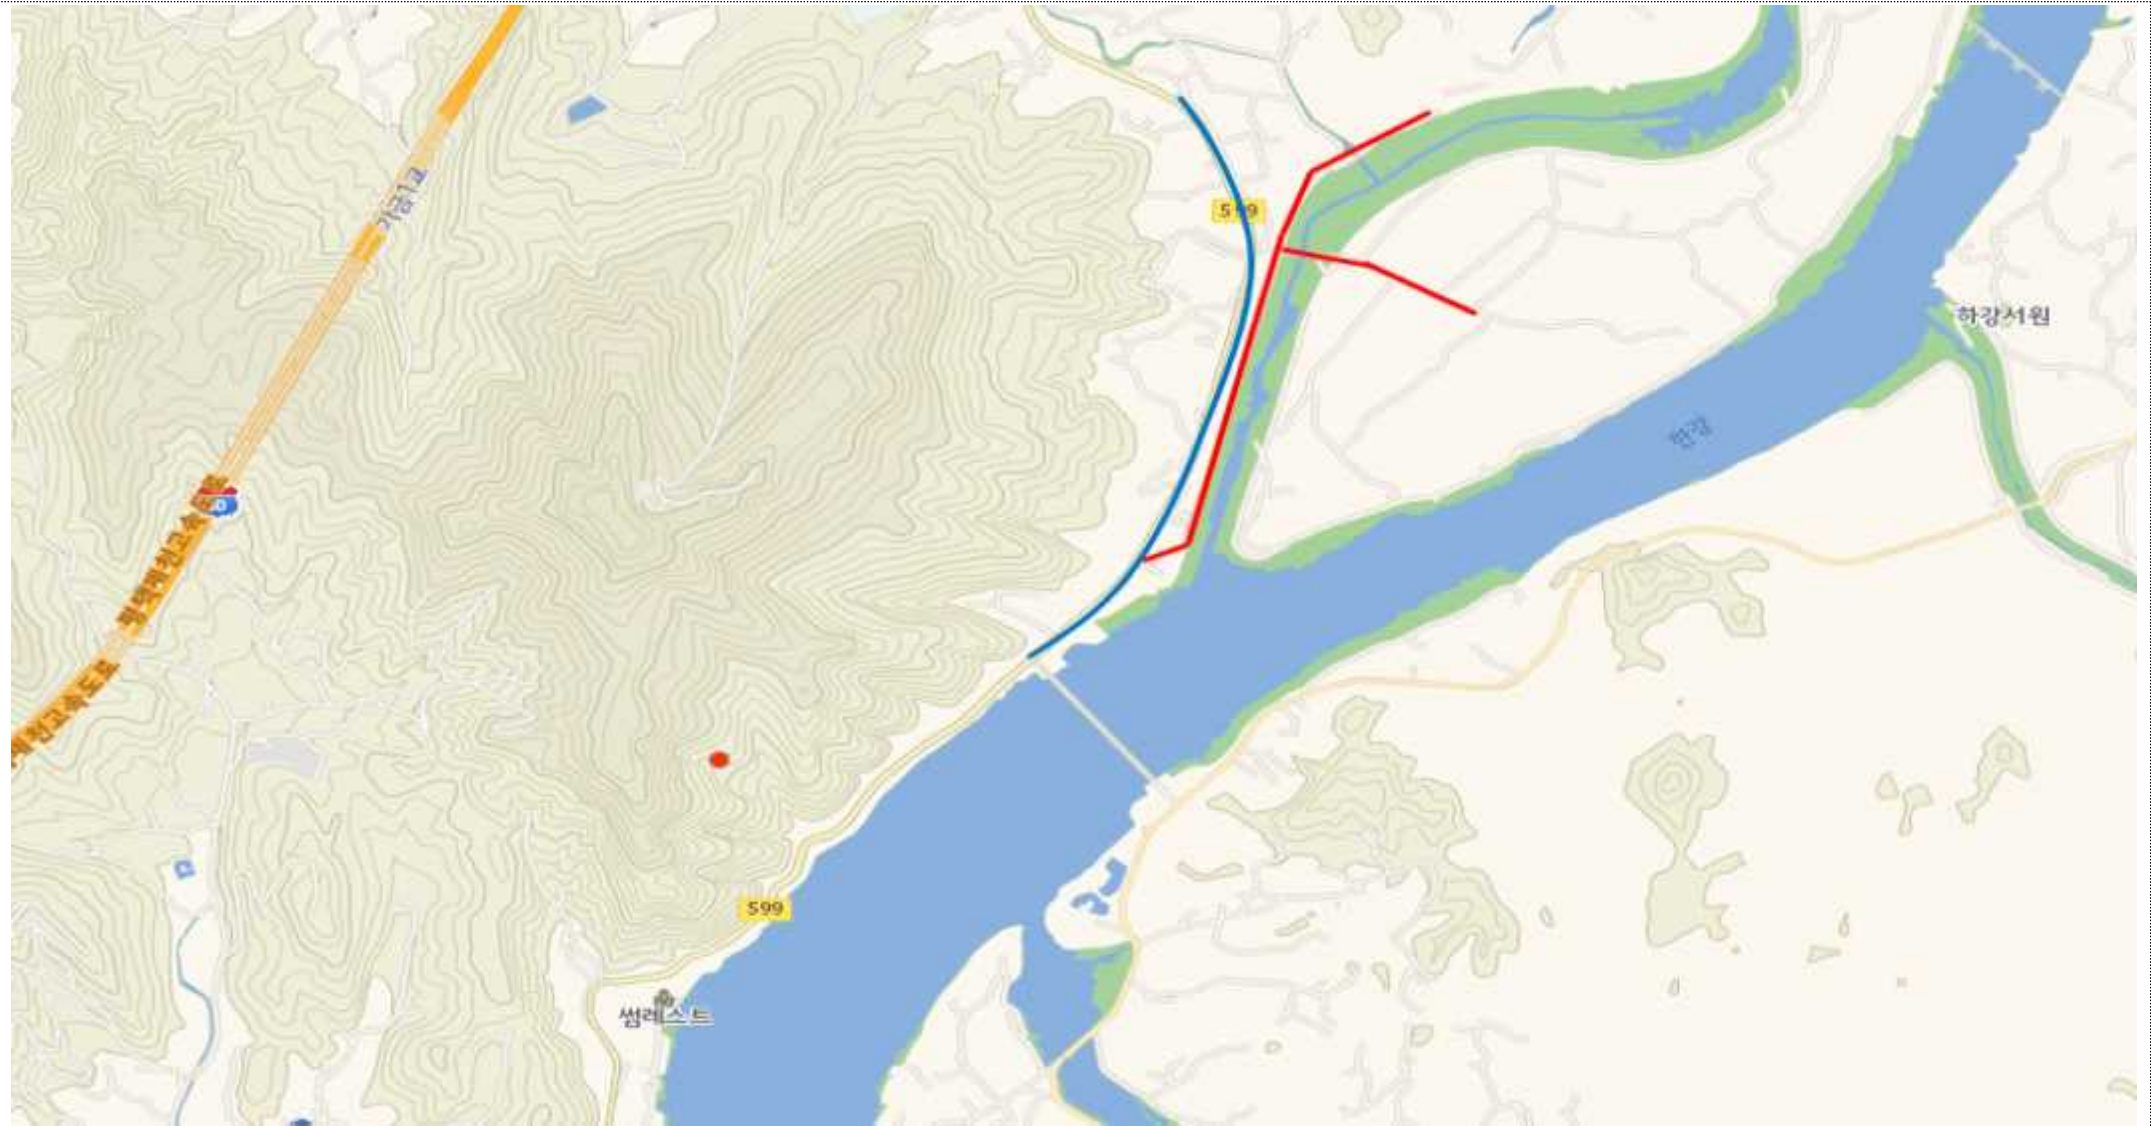

도래지명	미호강(청주)	구분	유지
주소	충청북도 청주시 흥덕구 원평동 45-1 ~ 옥산면 가락리 952	통제지점 수	1

< 통제구간 1 >

도래지명	미호강(청주)	구분	유지
주소	충청북도 청주시 흥덕구 신촌동 447-2 ~ 옥산면 오산리 672-2	통제지점 수	1

< 통제구간 2 >

도래지명	미호강(청주)	구분	유지
주소	충청북도 청주시 흥덕구 오송읍 오송리 303-3 ~ 동평리 350-2	통제지점 수	1

< 통제구간 3 >

도래지명	미호강(청주)	구분	유지
주소	충청북도 청주시 청원구 북이면 화상리 336-5 ~ 874-1	통제지점 수	1

< 통제구간 4 >

도래지명	병천천(청주)	구분	유지
주소	충청북도 청주시 청원구 오창읍 성재리 764-1	통제지점 수	1

< 통제구간 1 >

도래지명	보강천	구분	유지
주소	충청북도 증평군 도안면 도당리 840-17번지	통제지점 수	3

< 통제구간 1 >

도래지명	백곡지	구분	유지
주소	충청북도 진천군 진천읍 장관리 768-51	통제지점 수	2

< 통제구간 1 >

도래지명	총주호	구분	유지
주소	충청북도 충주시 중앙탑면 장천리 790	통제지점 수	2

< 통제구간 1 >

도래지명	달천	구분	유지
주소	충청북도 충주시 용두동 461-13 일대	통제지점 수	3

< 통제구간 1 >

도래지명	원곡천	구분	유지
주소	충청북도 충주시 엄정면 괴동리 305-1 일대	통제지점 수	3

< 통제구간 1 >

도래지명	장평천	구분	유지
주소	충청북도 제천시 신동 441-5	통제지점 수	1

< 통제구간 1 >

도래지명	장평천	구분	유지
주소	충청북도 제천시 강제동 721	통제지점 수	1

< 통제구간 2 >

도래지명	금강	구분	유지
주소	충청북도 영동군 양강면 구강리 853	통제지점 수	1

< 통제구간 1 >