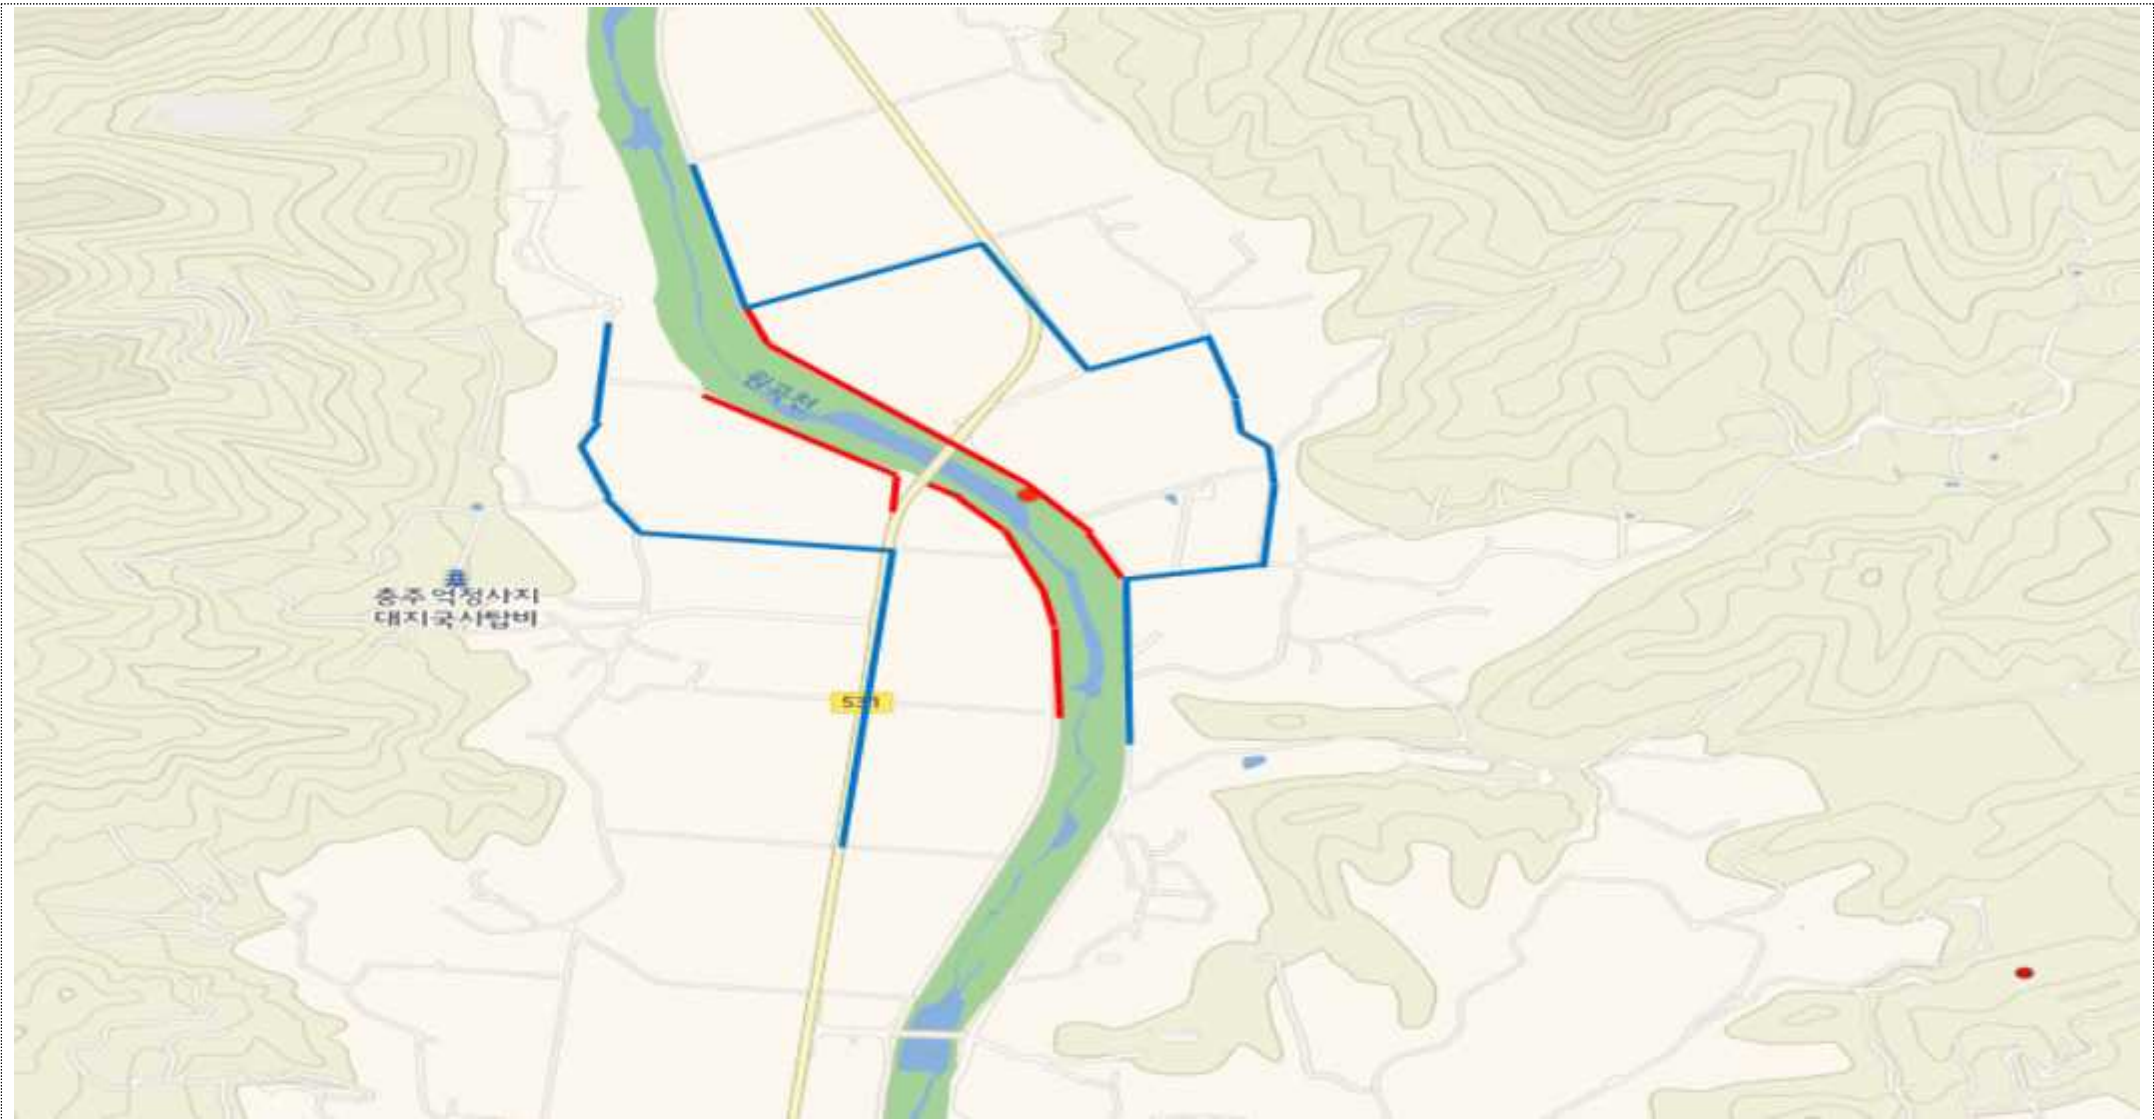

도래지명	미호강(청주)	구분	유지
주소	충청북도 청주시 흥덕구 원평동 45-1 ~ 옥산면 가락리 952	통제지점 수	1

< 통제구간 1 >

도래지명	미호강(청주)	구분	유지
주소	충청북도 청주시 흥덕구 신촌동 447-2 ~ 옥산면 오산리 672-2	통제지점 수	1

< 통제구간 2 >

도래지명	미호강(청주)	구분	유지
주소	충청북도 청주시 흥덕구 오송읍 오송리 303-3 ~ 동평리 350-2	통제지점 수	1

< 통제구간 3 >

도래지명	미호강(청주)	구분	유지
주소	충청북도 청주시 청원구 북이면 화상리 336-5 ~ 874-1	통제지점 수	1

< 통제구간 4 >

도래지명	병천천(청주)	구분	유지
주소	충청북도 청주시 청원구 오창읍 성재리 764-1	통제지점 수	1

< 통제구간 1 >

도래지명	보강천	구분	유지
주소	충청북도 증평군 도안면 도당리 840-17번지	통제지점 수	3

< 통제구간 1 >

도래지명	백곡지	구분	유지
주소	충청북도 진천군 진천읍 장관리 768-51	통제지점 수	2

< 통제구간 1 >

도래지명	총주호	구분	유지
주소	충청북도 충주시 중앙탑면 장천리 790	통제지점 수	2

< 통제구간 1 >

도래지명	달천	구분	유지
주소	충청북도 충주시 용두동 461-13 일대	통제지점 수	3

< 통제구간 1 >

도래지명	원곡천	구분	유지
주소	충청북도 충주시 엄정면 괴동리 305-1 일대	통제지점 수	3

< 통제구간 1 >

도래지명	장평천	구분	유지
주소	충청북도 제천시 신동 441-5	통제지점 수	1

< 통제구간 1 >

도래지명	장평천	구분	유지
주소	충청북도 제천시 강제동 721	통제지점 수	1

< 통제구간 2 >

도래지명	금강	구분	유지
주소	충청북도 영동군 양강면 구강리 853	통제지점 수	1

< 통제구간 1 >