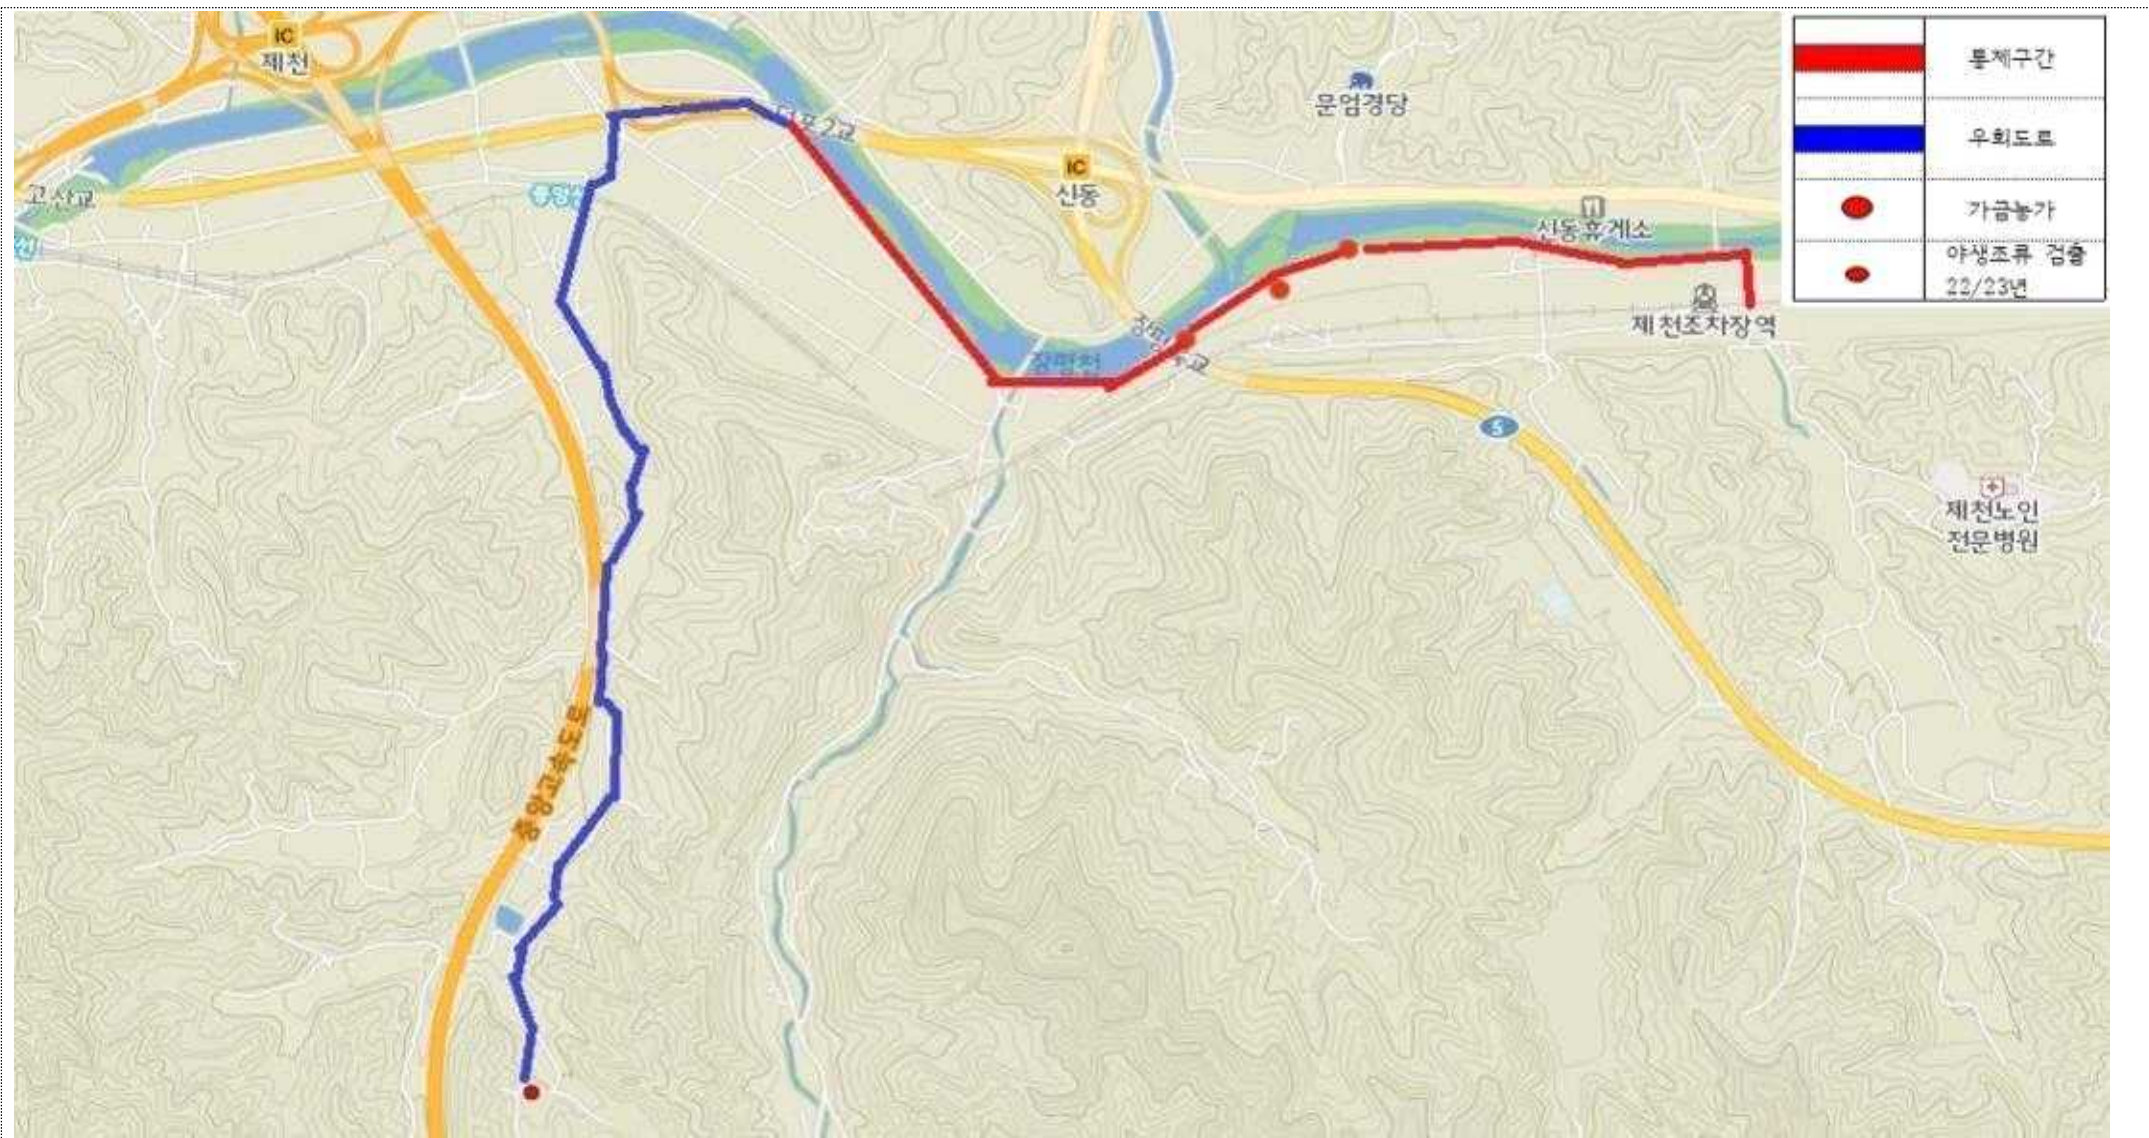

도래지명	미호강(청주)	구분	유지
주소	충청북도 청주시 흥덕구 원평동 45-1 ~ 옥산면 가락리 952	통제지점 수	1

< 통제구간 1 >

도래지명	미호강(청주)	구분	유지
주소	충청북도 청주시 흥덕구 신촌동 447-2 ~ 옥산면 오산리 672-2	통제지점 수	1

< 통제구간 2 >

도래지명	미호강(청주)	구분	유지
주소	충청북도 청주시 흥덕구 오송읍 오송리 303-3 ~ 동평리 350-2	통제지점 수	1

< 통제구간 3 >

도래지명	미호강(청주)	구분	유지
주소	충청북도 청주시 청원구 북이면 화상리 336-5 ~ 874-1	통제지점 수	1

< 통제구간 4 >

도래지명	병천천(청주)	구분	유지
주소	충청북도 청주시 청원구 오창읍 성재리 764-1	통제지점 수	1

< 통제구간 1 >

도래지명	보강천	구분	유지
주소	충청북도 증평군 도안면 도당리 840-17번지	통제지점 수	3

< 통제구간 1 >

도래지명	백곡지	구분	유지
주소	충청북도 진천군 진천읍 장관리 768-51	통제지점 수	2

< 통제구간 1 >

도래지명	총주호	구분	유지
주소	충청북도 충주시 중앙탑면 장천리 790	통제지점 수	2

< 통제구간 1 >

도래지명	달천	구분	유지
주소	충청북도 충주시 용두동 461-13 일대	통제지점 수	3

< 통제구간 1 >

도래지명	원곡천	구분	유지
주소	충청북도 충주시 엄정면 괴동리 305-1 일대	통제지점 수	3

< 통제구간 1 >

도래지명	장평천	구분	유지
주소	충청북도 제천시 신동 441-5	통제지점 수	1

< 통제구간 1 >

도래지명	장평천	구분	유지
주소	충청북도 제천시 강제동 721	통제지점 수	1

< 통제구간 2 >

도래지명	금강	구분	유지
주소	충청북도 영동군 양강면 구강리 853	통제지점 수	1

< 통제구간 1 >