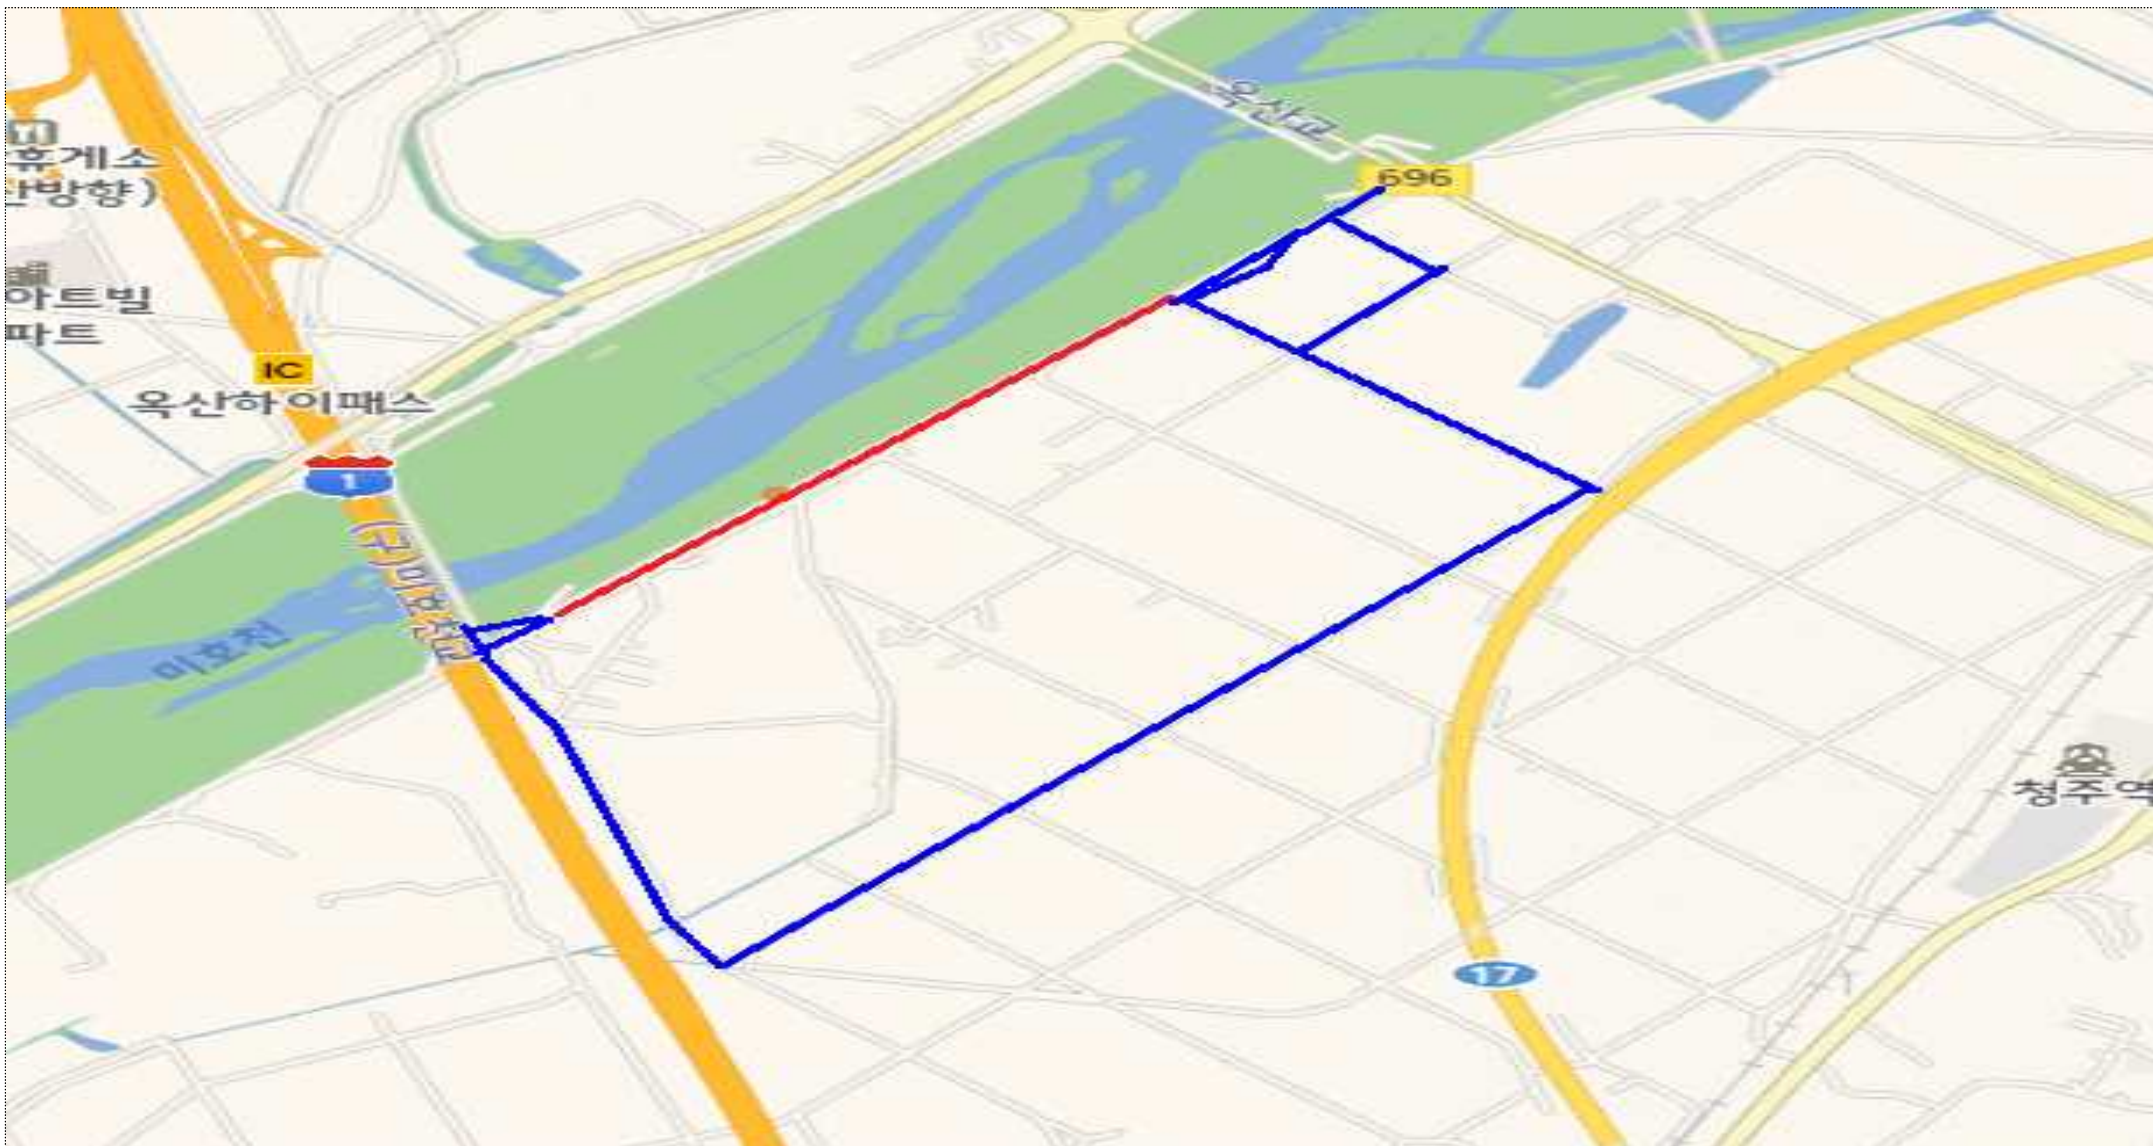

도래지명	미호강(청주)	구분	유지
주소	충청북도 청주시 흥덕구 원평동 45-1 ~ 옥산면 가락리 952	통제지점 수	1

< 통제구간 1 >

도래지명	미호강(청주)	구분	유지
주소	충청북도 청주시 흥덕구 신촌동 447-2 ~ 옥산면 오산리 672-2	통제지점 수	1

< 통제구간 2 >

도래지명	미호강(청주)	구분	유지
주소	충청북도 청주시 흥덕구 오송읍 오송리 303-3 ~ 동평리 350-2	통제지점 수	1

< 통제구간 3 >

도래지명	미호강(청주)	구분	유지
주소	충청북도 청주시 청원구 북이면 화상리 336-5 ~ 874-1	통제지점 수	1

< 통제구간 4 >

도래지명	병천천(청주)	구분	유지
주소	충청북도 청주시 청원구 오창읍 성재리 764-1	통제지점 수	1

< 통제구간 1 >

도래지명	보강천	구분	유지
주소	충청북도 증평군 도안면 도당리 840-17번지	통제지점 수	3

< 통제구간 1 >

도래지명	백곡지	구분	유지
주소	충청북도 진천군 진천읍 장관리 768-51	통제지점 수	2

< 통제구간 1 >

도래지명	총주호	구분	유지
주소	충청북도 충주시 중앙탑면 장천리 790	통제지점 수	2

< 통제구간 1 >

도래지명	달천	구분	유지
주소	충청북도 충주시 용두동 461-13 일대	통제지점 수	3

< 통제구간 1 >

도래지명	원곡천	구분	유지
주소	충청북도 충주시 엄정면 괴동리 305-1 일대	통제지점 수	3

< 통제구간 1 >

도래지명	장평천	구분	유지
주소	충청북도 제천시 신동 441-5	통제지점 수	1

< 통제구간 1 >

도래지명	장평천	구분	유지
주소	충청북도 제천시 강제동 721	통제지점 수	1

< 통제구간 2 >

도래지명	금강	구분	유지
주소	충청북도 영동군 양강면 구강리 853	통제지점 수	1

< 통제구간 1 >