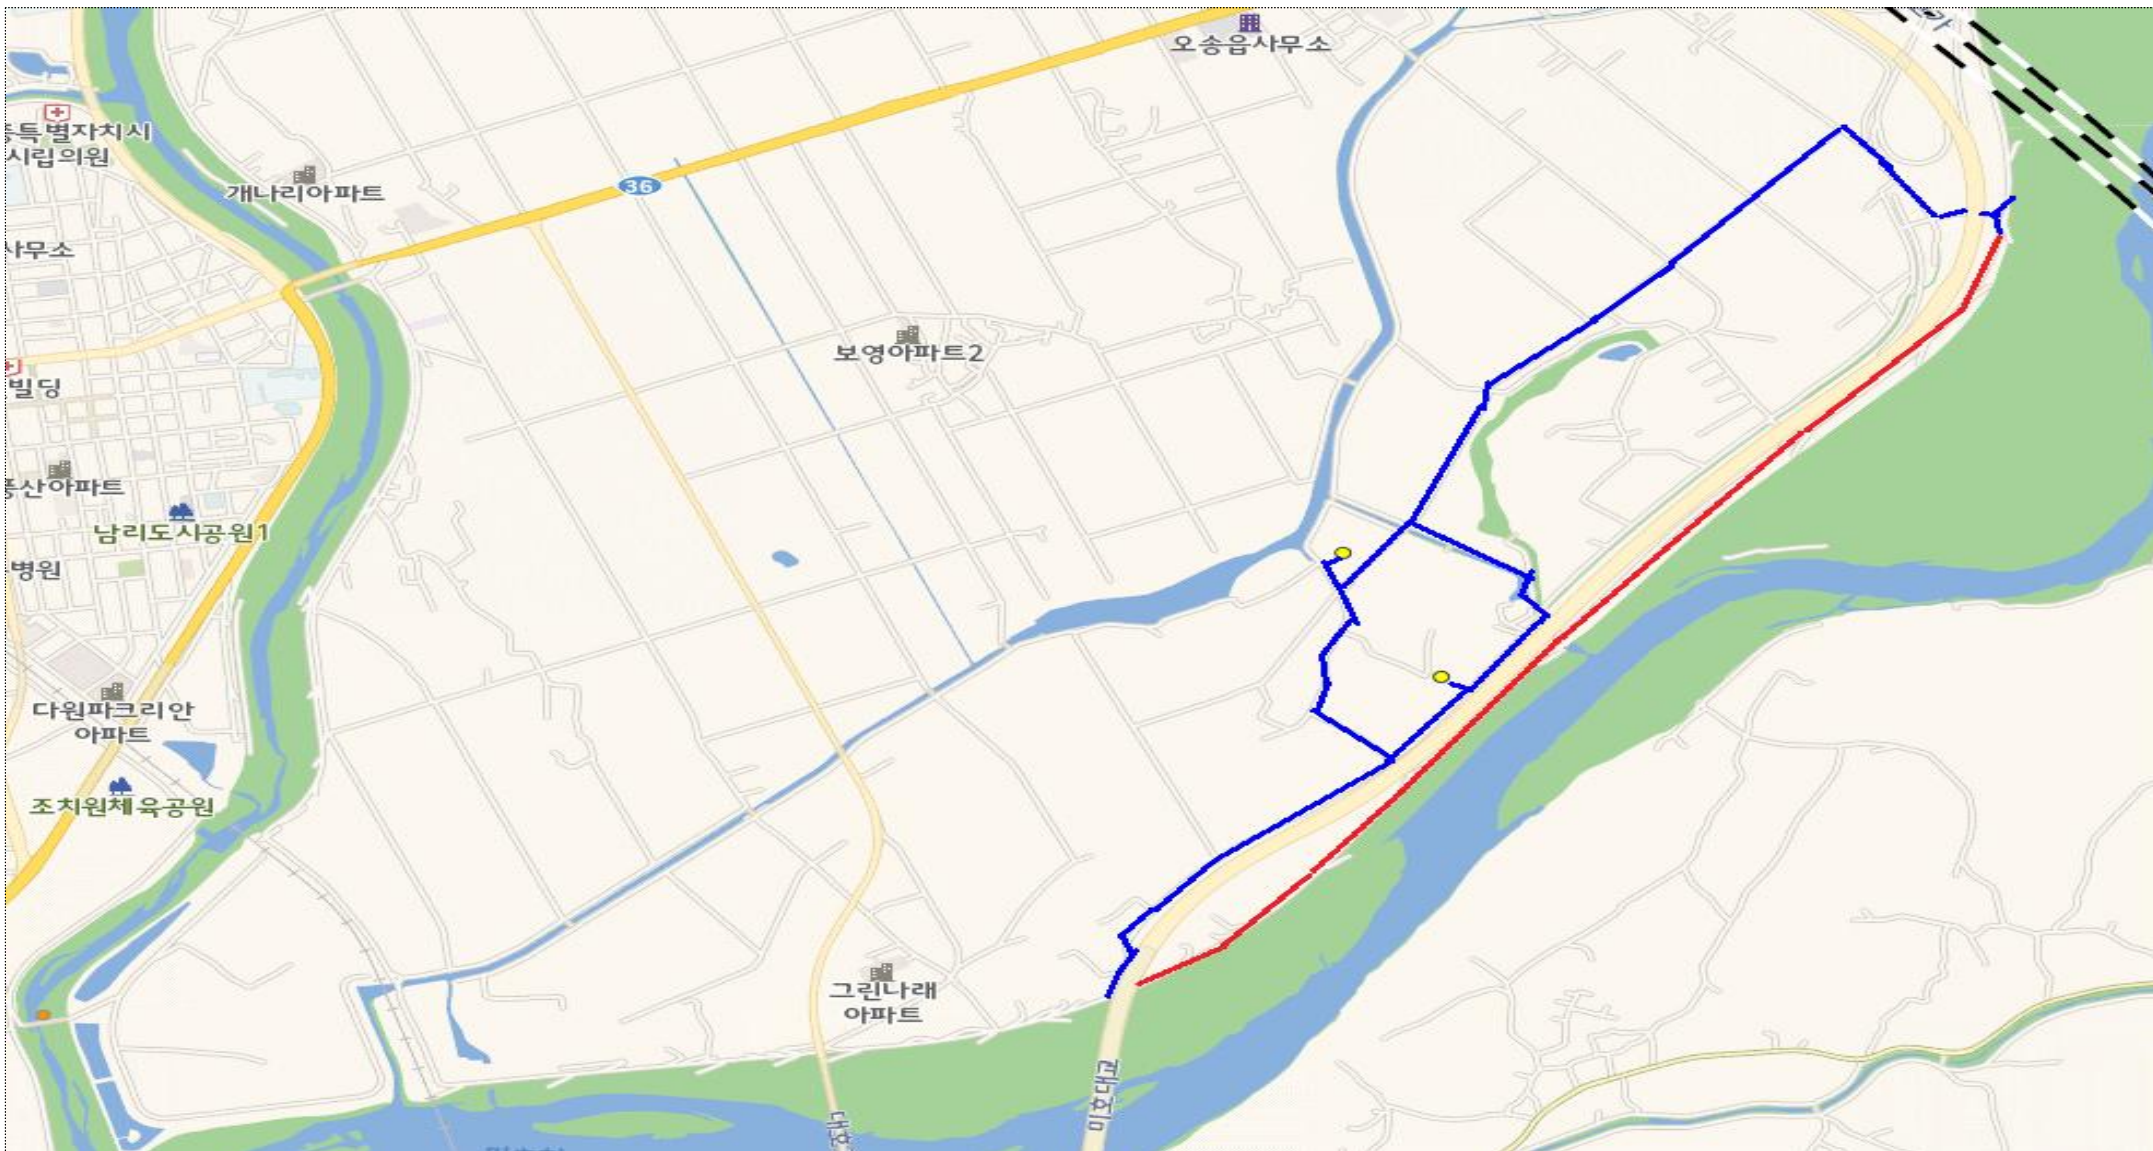

도래지명	미호강(청주)	구분	유지
주소	충청북도 청주시 흥덕구 원평동 45-1 ~ 옥산면 가락리 952	통제지점 수	1

< 통제구간 1 >

도래지명	미호강(청주)	구분	유지
주소	충청북도 청주시 흥덕구 신촌동 447-2 ~ 옥산면 오산리 672-2	통제지점 수	1

< 통제구간 2 >

도래지명	미호강(청주)	구분	유지
주소	충청북도 청주시 흥덕구 오송읍 오송리 303-3 ~ 동평리 350-2	통제지점 수	1

< 통제구간 3 >

도래지명	미호강(청주)	구분	유지
주소	충청북도 청주시 청원구 북이면 화상리 336-5 ~ 874-1	통제지점 수	1

< 통제구간 4 >

도래지명	병천천(청주)	구분	유지
주소	충청북도 청주시 청원구 오창읍 성재리 764-1	통제지점 수	1

< 통제구간 1 >

도래지명	보강천	구분	유지
주소	충청북도 증평군 도안면 도당리 840-17번지	통제지점 수	3

< 통제구간 1 >

도래지명	백곡지	구분	유지
주소	충청북도 진천군 진천읍 장관리 768-51	통제지점 수	2

< 통제구간 1 >

도래지명	총주호	구분	유지
주소	충청북도 충주시 중앙탑면 장천리 790	통제지점 수	2

< 통제구간 1 >

도래지명	달천	구분	유지
주소	충청북도 충주시 용두동 461-13 일대	통제지점 수	3

< 통제구간 1 >

도래지명	원곡천	구분	유지
주소	충청북도 충주시 엄정면 괴동리 305-1 일대	통제지점 수	3

< 통제구간 1 >

도래지명	장평천	구분	유지
주소	충청북도 제천시 신동 441-5	통제지점 수	1

< 통제구간 1 >

도래지명	장평천	구분	유지
주소	충청북도 제천시 강제동 721	통제지점 수	1

< 통제구간 2 >

도래지명	금강	구분	유지
주소	충청북도 영동군 양강면 구강리 853	통제지점 수	1

< 통제구간 1 >