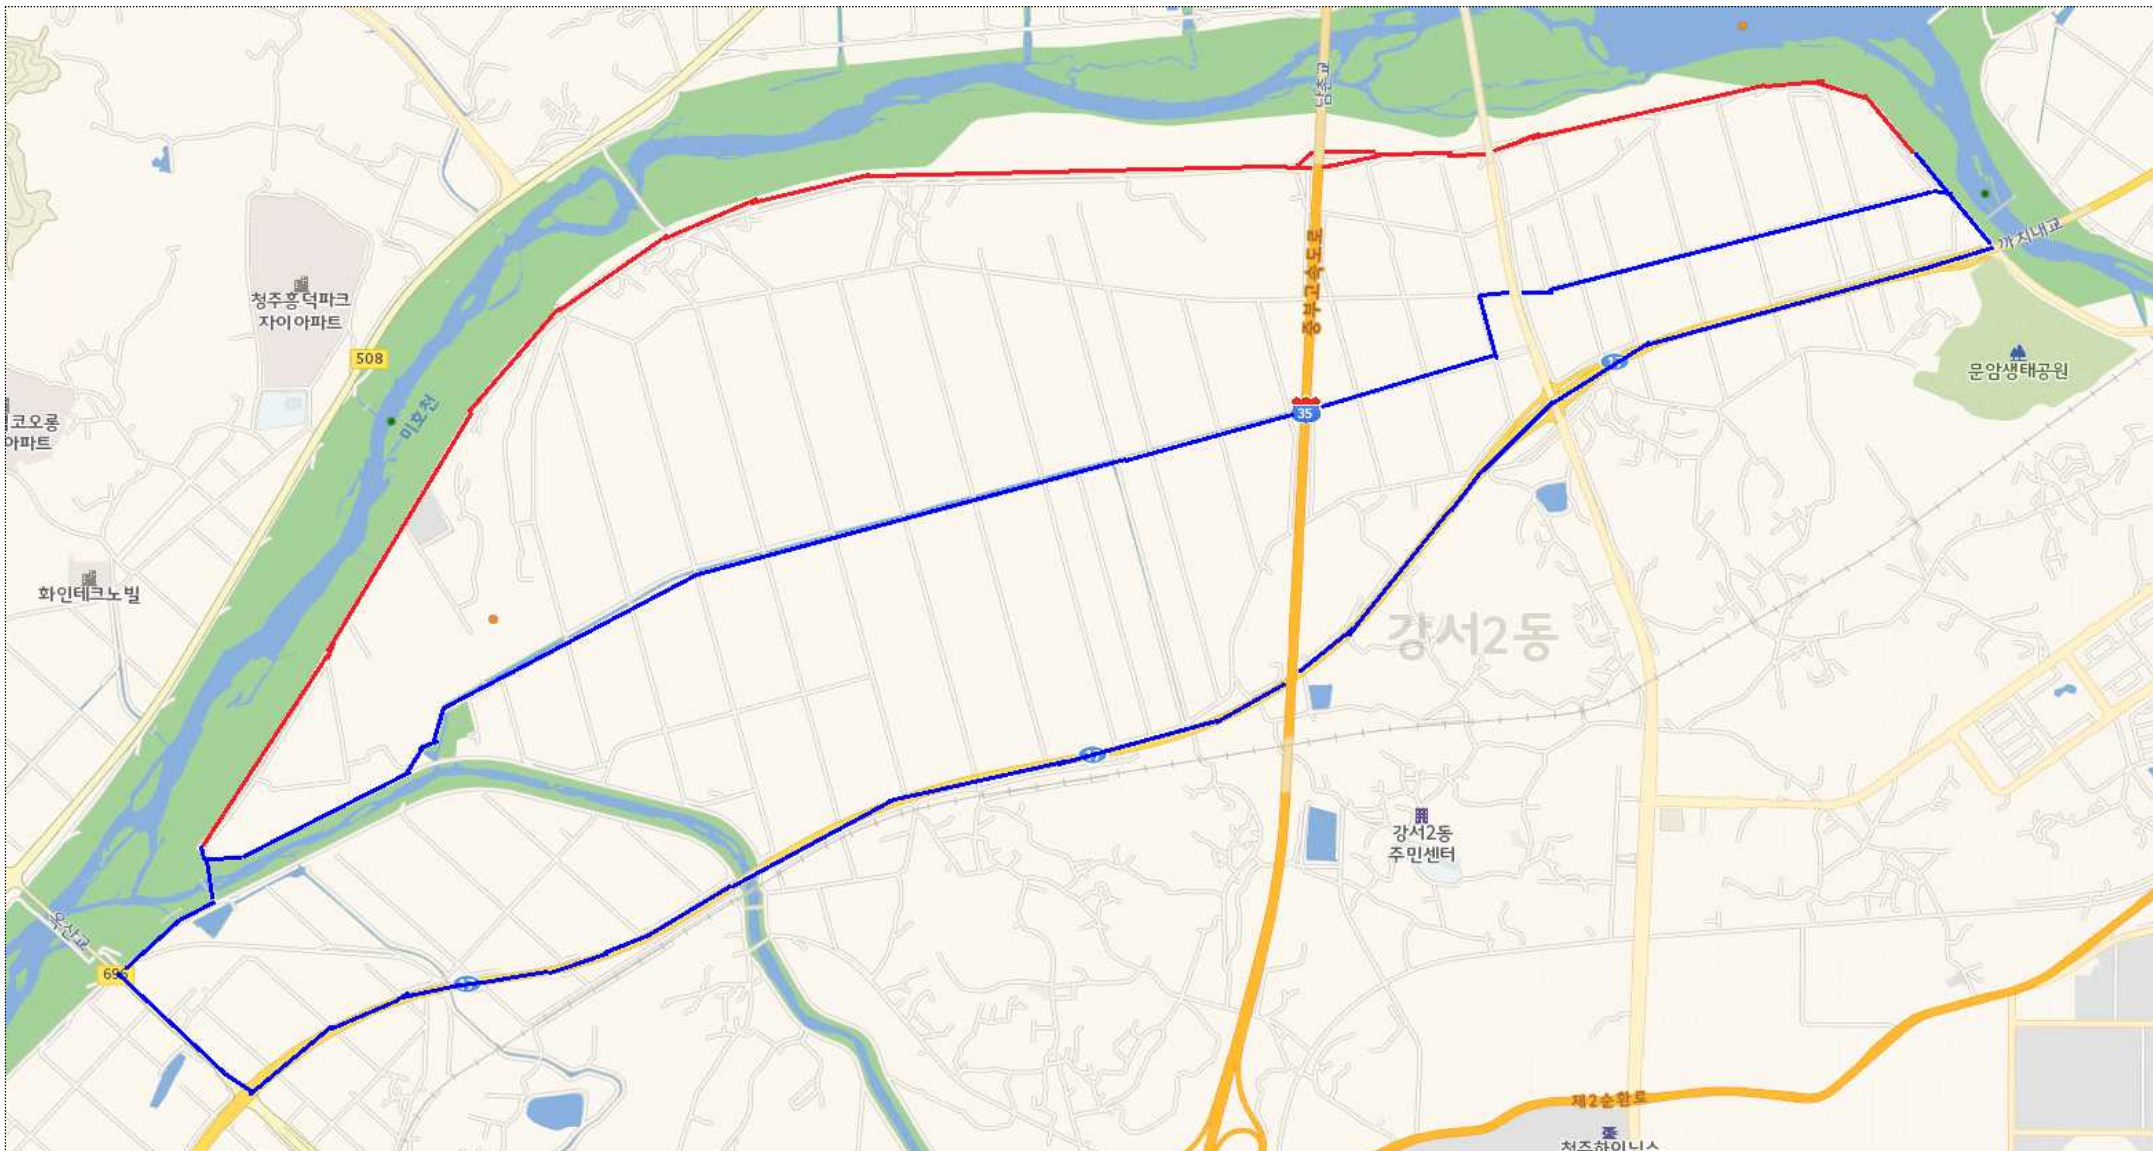

도래지명	미호강(청주)	구분	유지
주소	충청북도 청주시 흥덕구 원평동 45-1 ~ 옥산면 가락리 952	통제지점 수	1

< 통제구간 1 >

도래지명	미호강(청주)	구분	유지
주소	충청북도 청주시 흥덕구 신촌동 447-2 ~ 옥산면 오산리 672-2	통제지점 수	1

< 통제구간 2 >

도래지명	미호강(청주)	구분	유지
주소	충청북도 청주시 흥덕구 오송읍 오송리 303-3 ~ 동평리 350-2	통제지점 수	1

< 통제구간 3 >

도래지명	미호강(청주)	구분	유지
주소	충청북도 청주시 청원구 북이면 화상리 336-5 ~ 874-1	통제지점 수	1

< 통제구간 4 >

도래지명	병천천(청주)	구분	유지
주소	충청북도 청주시 청원구 오창읍 성재리 764-1	통제지점 수	1

< 통제구간 1 >

도래지명	보강천	구분	유지
주소	충청북도 증평군 도안면 도당리 840-17번지	통제지점 수	3

< 통제구간 1 >

도래지명	백곡지	구분	유지
주소	충청북도 진천군 진천읍 장관리 768-51	통제지점 수	2

< 통제구간 1 >

도래지명	총주호	구분	유지
주소	충청북도 충주시 중앙탑면 장천리 790	통제지점 수	2

< 통제구간 1 >

도래지명	달천	구분	유지
주소	충청북도 충주시 용두동 461-13 일대	통제지점 수	3

< 통제구간 1 >

도래지명	원곡천	구분	유지
주소	충청북도 충주시 엄정면 괴동리 305-1 일대	통제지점 수	3

< 통제구간 1 >

도래지명	장평천	구분	유지
주소	충청북도 제천시 신동 441-5	통제지점 수	1

< 통제구간 1 >

도래지명	장평천	구분	유지
주소	충청북도 제천시 강제동 721	통제지점 수	1

< 통제구간 2 >

도래지명	금강	구분	유지
주소	충청북도 영동군 양강면 구강리 853	통제지점 수	1

< 통제구간 1 >