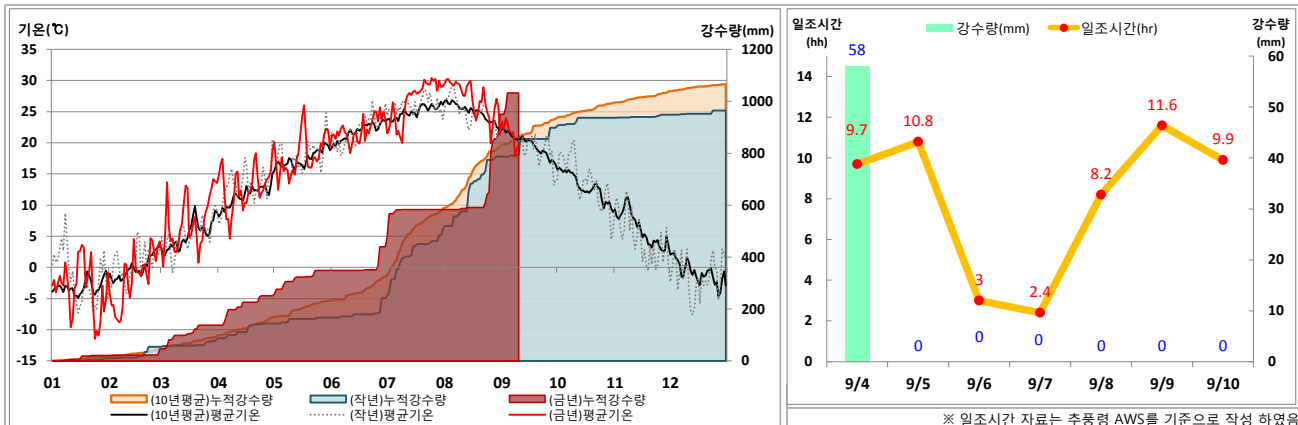

□ 기상현황

주간 기온 정보(°C)							강수 정보(mm)				
	4(화)	5(수)	6(목)	7(금)	8(토)	9(일)	10(월)	주간 강수량	금년 누적 강수량	평년 대비	평년 대비
평균기온	23.3	21.9	21.6	21.7	17.8	19	19.6	58	1032		
평년대비 (평균기온)	1.3	0.2	0.4	0.9	-3	-1.4	-0.7				
최고기온	28.7	28.7	27.7	26.6	25.8	27.7	26.4				
최저기온	18	16.1	15.8	17.1	12.2	11.1	13.4	37	176		

□ 기상전망(단기, 중기예보)

2018년 09월 11일 08:00분 발표

날짜	오늘(11일 화)					내일(12일 수)					모레(13일 목)												
	9시	12시	15시	18시	21시	0시	3시	6시	9시	12시	15시	18시	21시	0시	3시	6시	9시	12시	15시	18시	21시	24시	
날씨	☀	☀	☀	☀	☁	☀	☀	☀	☀	☀	☀	☀	☀	☀	☀	☀	☀	☀	☀	☀	☀	☀	
강수확률(%)	20	20	20	20	10	10	10	10	10	10	10	20	20	20	20	20	20	20	20	20	20	20	
강수량(MM)	-	-	-	-	-	-	-	-	-	-	-	-	-	-	-	-	-	-	-	-	-	-	
적설(CM)	-	-	-	-	-	-	-	-	-	-	-	-	-	-	-	-	-	-	-	-	-	-	
최저/최고기온(°C)	-24					14 / 27					17 / 25												
기온(°C)	23	24	21	18	16	15	14	21	25	26	24	20	19	18	17	21	24	25	23	20	19		
풍향/풍속(M/S)	←	←	←	←	←	←	←	←	←	←	←	←	←	←	←	←	←	←	←	←	←		
습도(%)	5	5	3	4	3	2	2	3	4	4	4	3	2	2	2	4	3	3	1	2	1		
습도(%)	50	45	55	70	80	85	90	75	55	55	65	80	85	85	90	80	65	65	75	85	90		
<종합날씨>	(종합) 가끔 구름많음, 낮과 밤 기온차 큼 (오늘) 대체로 맑다가 낮부터 구름많아짐 (내일) 가끔 구름많음 (모레) 구름많음																						
<유의사항>	(기온) 내일까지 아침기는 평년보다 낮아 쌀쌀, 낮과 밤 기온차 큼, 환절기 건강관리 유의 (강풍) 내일까지 바람 약간 강, 시설물관리 유의 (안개) 당분간 일부지역 안개 곳, 교통안전 유의																						

2018년 09월 11일 06시 발표, 충청북도 기준

일시	14일(금)		15일(토)		16일(일)		17일(월)		18일(화)		19일(수)	20일(목)	21일(금)
	오전	오후	오전	오후	오전	오후	오전	오후	오전	오후			
예상날씨	☁	☁	☀	☀	☀	☀	☀	☀	☀	☀	☀	☀	☀
신뢰도	보통	보통	보통	보통	보통	보통	보통	보통	보통	보통	보통	보통	보통
최저/최고기온(°C)	19 / 24		20 / 27		17 / 28		16 / 26		15 / 26		16 / 25	16 / 25	16 / 26

□ 가뭄 정보

기상 가뭄 정보				농업용수 가뭄 정보		
현재 가뭄지수	1개월 전망	3개월 전망	9월 현재	1개월 전망	3개월 전망	
정상	정상	정상	정상	정상	정상	
기상 가뭄 정보는 6개월 누적강수량 기준인 SPI6를 이용하여 산출, 농업용수 가뭄 정보는 농림축산식품부에서 제공 현재 수문기상 가뭄정보 시스템(http://hydro.khazard.go.kr/front/intro.do)을 통해 서비스 중						